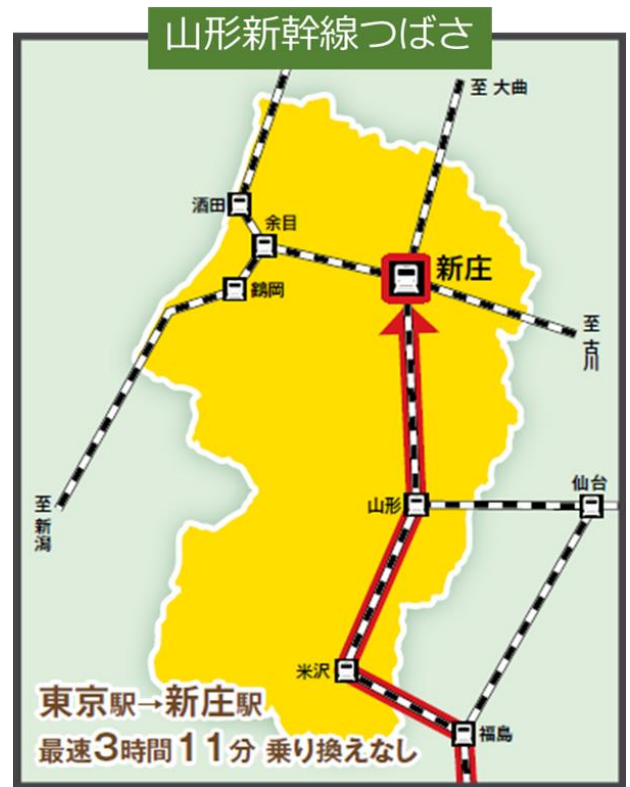

新庄中核工業団地へのアクセス

東京	JR191分 車300分	新庄市
仙台	車120分	
盛岡	車150分	
福島	JR117分 車150分	

新庄市	車60分	酒田港
	車45分	山形空港
	車50分	庄内空港