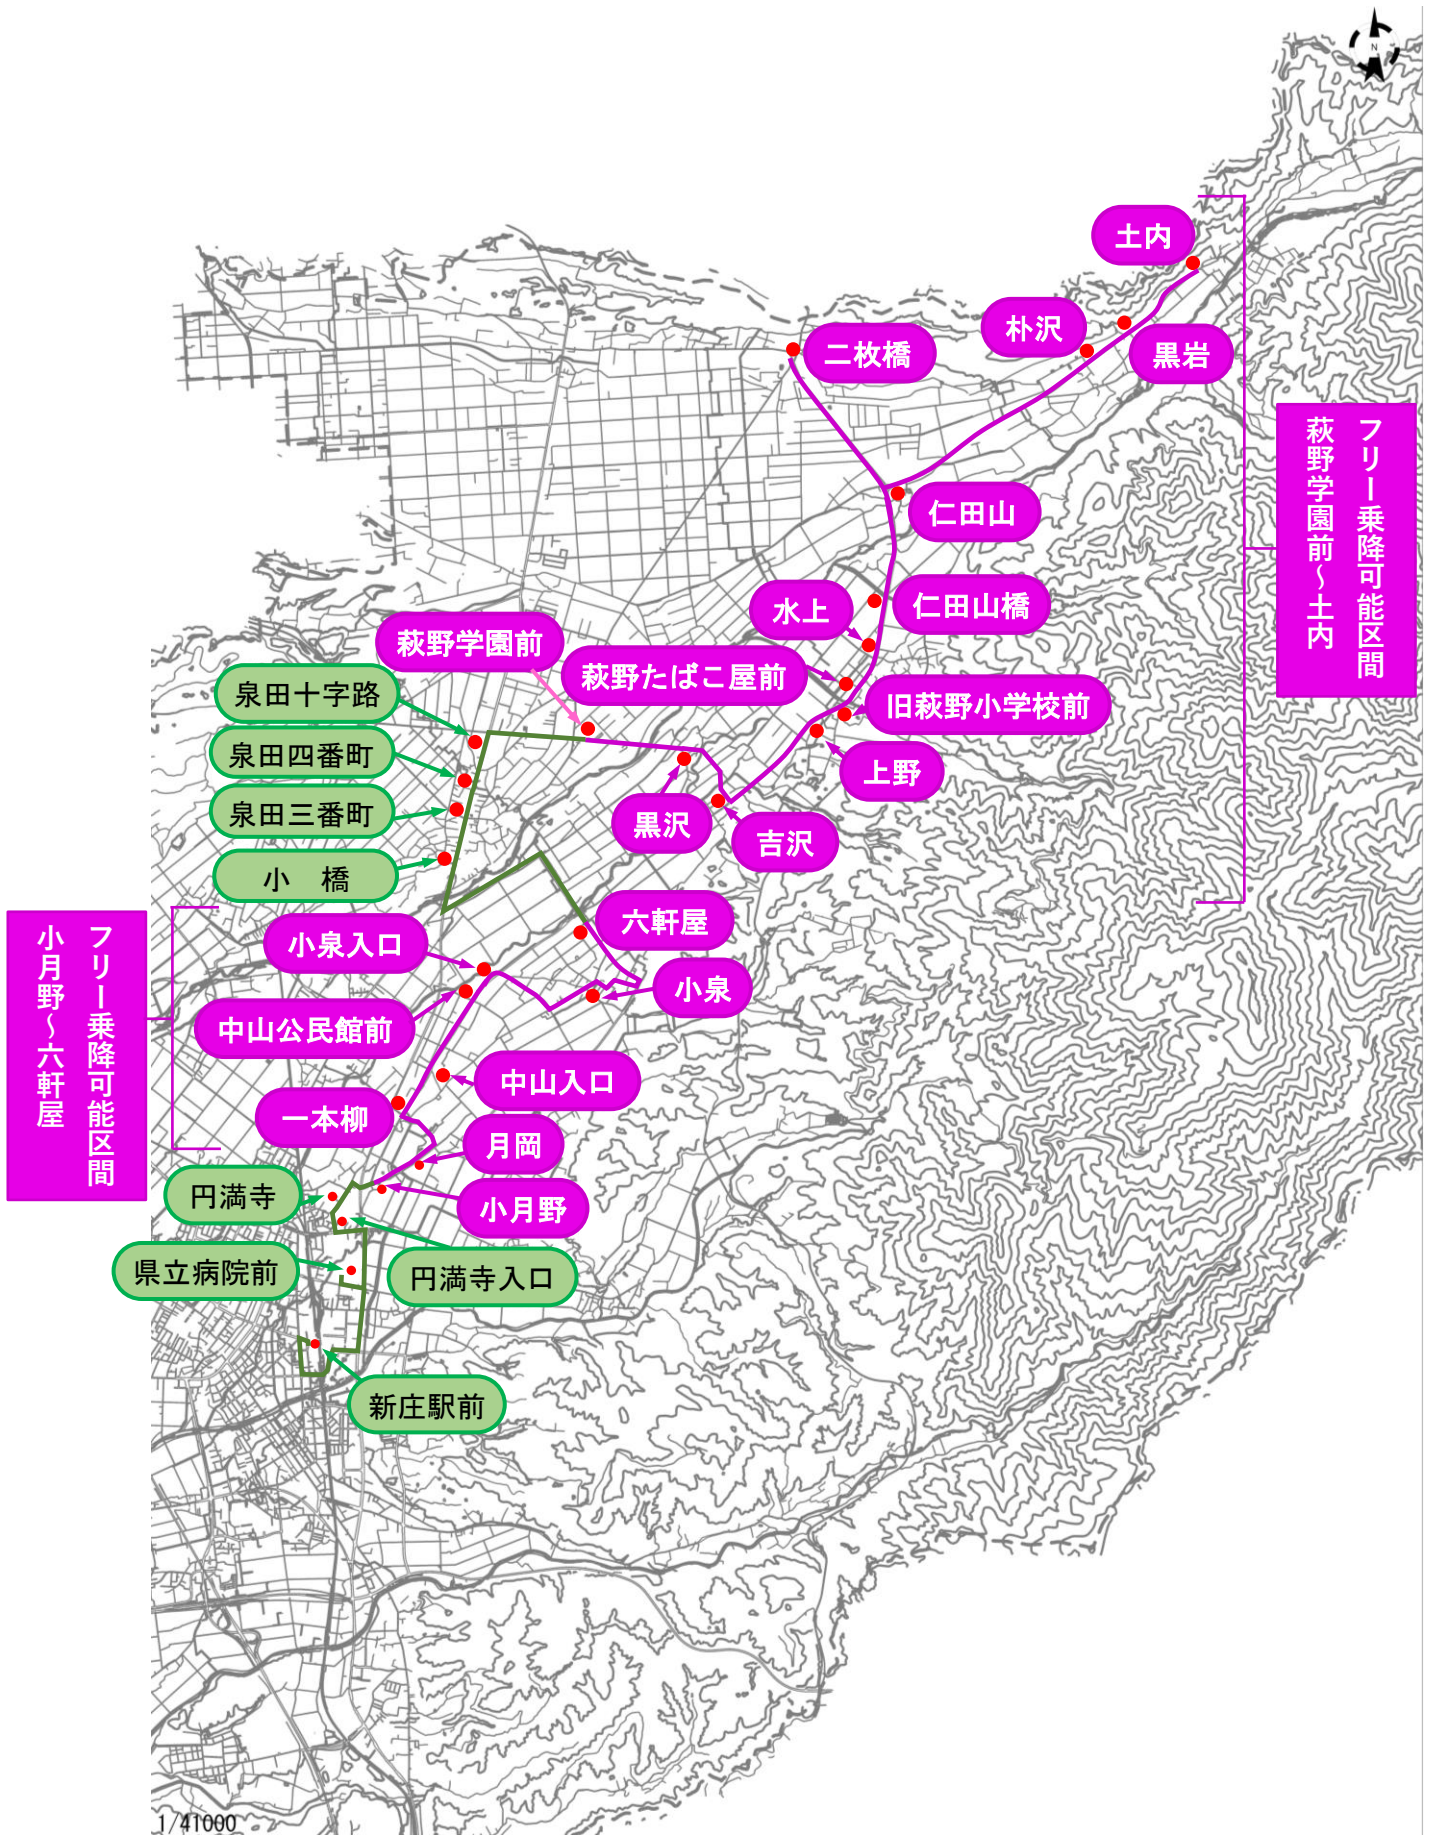

【土内線(新庄駅前→土内)】 2便目

No.	停留所名	時刻
1	新庄駅前	13:00
2	県立病院前	13:06
3	円満寺入口	13:09
4	円満寺	13:09
5	小月野	13:11
6	月岡	13:12
7	一本柳	13:14
8	中山入口	13:15
9	中山公民館前	13:16
10	小泉入口	13:16
11	小泉	13:18
12	六軒屋	13:20
13	小橋	13:24
14	泉田三番町	13:24
15	泉田四番町	13:24
16	泉田十字路	13:25
17	萩野学園前	13:26
18	黒沢	13:28
19	吉沢	13:29
20	上野	13:31
21	旧萩野小学校前	13:31
22	萩野たばこ屋前	13:31
23	水上	13:32
24	仁田山橋	13:33
25	仁田山	13:34
26	二枚橋	13:37
27	朴沢	13:42
28	黒岩	13:42
29	土内	13:43

【土内線(新庄駅前→土内)】 4便目

No.	停留所名	時刻
1	新庄駅前	15:40
2	県立病院前	15:46
3	円満寺入口	15:49
4	円満寺	15:49
5	小月野	15:51
6	月岡	15:52
7	一本柳	15:54
8	中山入口	15:55
9	中山公民館前	15:56
10	小泉入口	15:56
11	小泉	15:58
12	六軒屋	16:00
13	小橋	16:04
14	泉田三番町	16:04
15	泉田四番町	16:04
16	泉田十字路	16:05
17	萩野学園前	16:06
18	黒沢	16:08
19	吉沢	16:09
20	上野	16:11
21	旧萩野小学校前	16:11
22	萩野たばこ屋前	16:11
23	水上	16:12
24	仁田山橋	16:13
25	仁田山	16:14
26	二枚橋	16:17
27	朴沢	16:22
28	黒岩	16:22
29	土内	16:23

土内線路線図

芦沢線ダイヤ

【芦沢線(芦沢→県立病院前)】 1便目

No.	停留所名	時刻
1	芦沢	9:00
2	芦沢公民館前	9:01
3	志津	9:03
4	角沢公民館前	9:05
5	角沢	9:05
6	一本杉	9:06
7	虫森	9:09
8	野際団地前	9:13
9	東高前	9:13
10	本宮町	9:14
11	最上学園前	9:16
12	神室産業高校前	9:17
13	新松本町	9:17
14	玉の木町	9:17
15	松枝	9:18
16	金沢	9:19
17	鉄砲町	9:20
18	ヨークベニマル新庄下田店前	9:21
19	荘内銀行前	9:23
20	清水川町	9:23
21	南本町十字路	9:24
22	沖の町	9:24
23	新庄駅前	9:25
24	県立病院前	9:32

【芦沢線(芦沢→県立病院前)】 3便目

No.	停留所名	時刻
1	芦沢	11:40
2	芦沢公民館前	11:41
3	志津	11:43
4	角沢公民館前	11:45
5	角沢	11:45
6	一本杉	11:46
7	虫森	11:49
8	野際団地前	11:53
9	東高前	11:53
10	本宮町	11:54
11	最上学園前	11:56
12	神室産業高校前	11:57
13	新松本町	11:57
14	玉の木町	11:57
15	松枝	11:58
16	金沢	11:59
17	鉄砲町	12:00
18	ヨークベニマル新庄下田店前	12:01
19	荘内銀行前	12:03
20	清水川町	12:03
21	南本町十字路	12:04
22	沖の町	12:04
23	新庄駅前	12:05
24	県立病院前	12:12