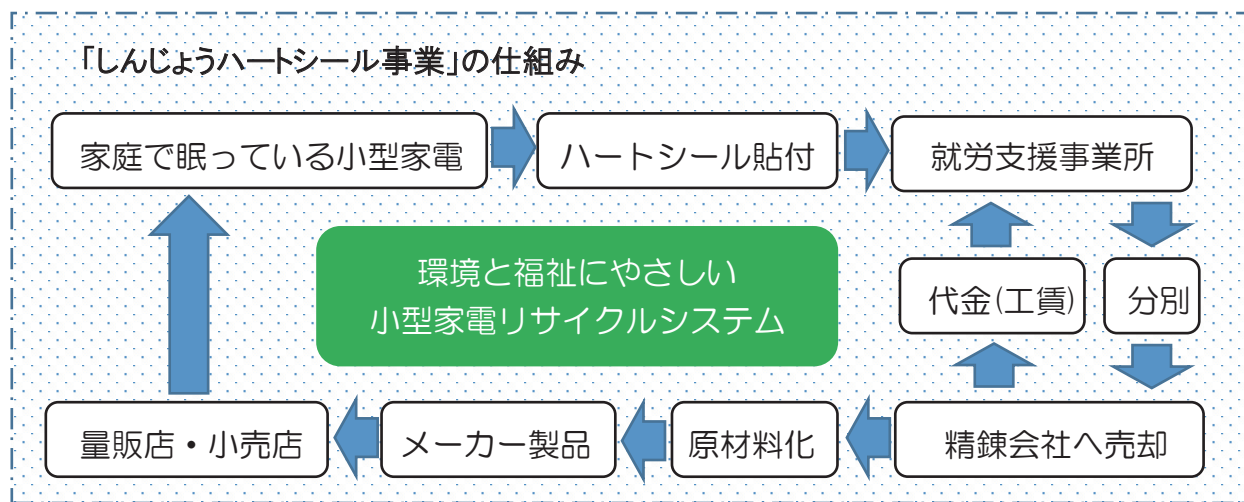

使用済み小型家電の回収リサイクル

しんじょう
SHINJO CITY, Yamagata Japan

ハートシール事業

「しんじょうハートシール事業」とは、就労支援事業所と新庄市が取り組む「環境と福祉にやさしい小型家電リサイクルシステム」の愛称です。

ご家庭で眠っている携帯電話やパソコンなど「使用済み小型家電」は、「都市鉱山」と言われるほど貴重な資源です。これを細かく分解・分別する作業に就労支援事業所の方が従事し、分別されたものは、全国の精錬会社で買い取られることで就労支援事業所で働く方の工賃となります。

「しんじょうハートシール事業」に参加して、使用済み小型家電のリサイクルへご協力をお願いします。

● 回収方法

チラシ裏面に記載の対象小型家電を下の「常設回収場所」までお持ちください。
(※②の施設へ直接持ち込む際は、事前に施設へご連絡ください。)

● 常設回収場所

①新庄市役所 環境課	平日 8:30～17:15/☎29-5826 (沖の町 10-37 第2庁舎)
②シャイニー升形新庄	平日 10:00～15:00/☎32-1727 (大字升形 1047-1)
③リサイクルプラザもがみ	平日・日曜 8:30～16:00/☎32-2042 (舟形町富田字桧原沢 3471-31)
④わくわく新庄	開館時間内(回収 BOX へ投函…22 cm × 11 cm以内のもの)