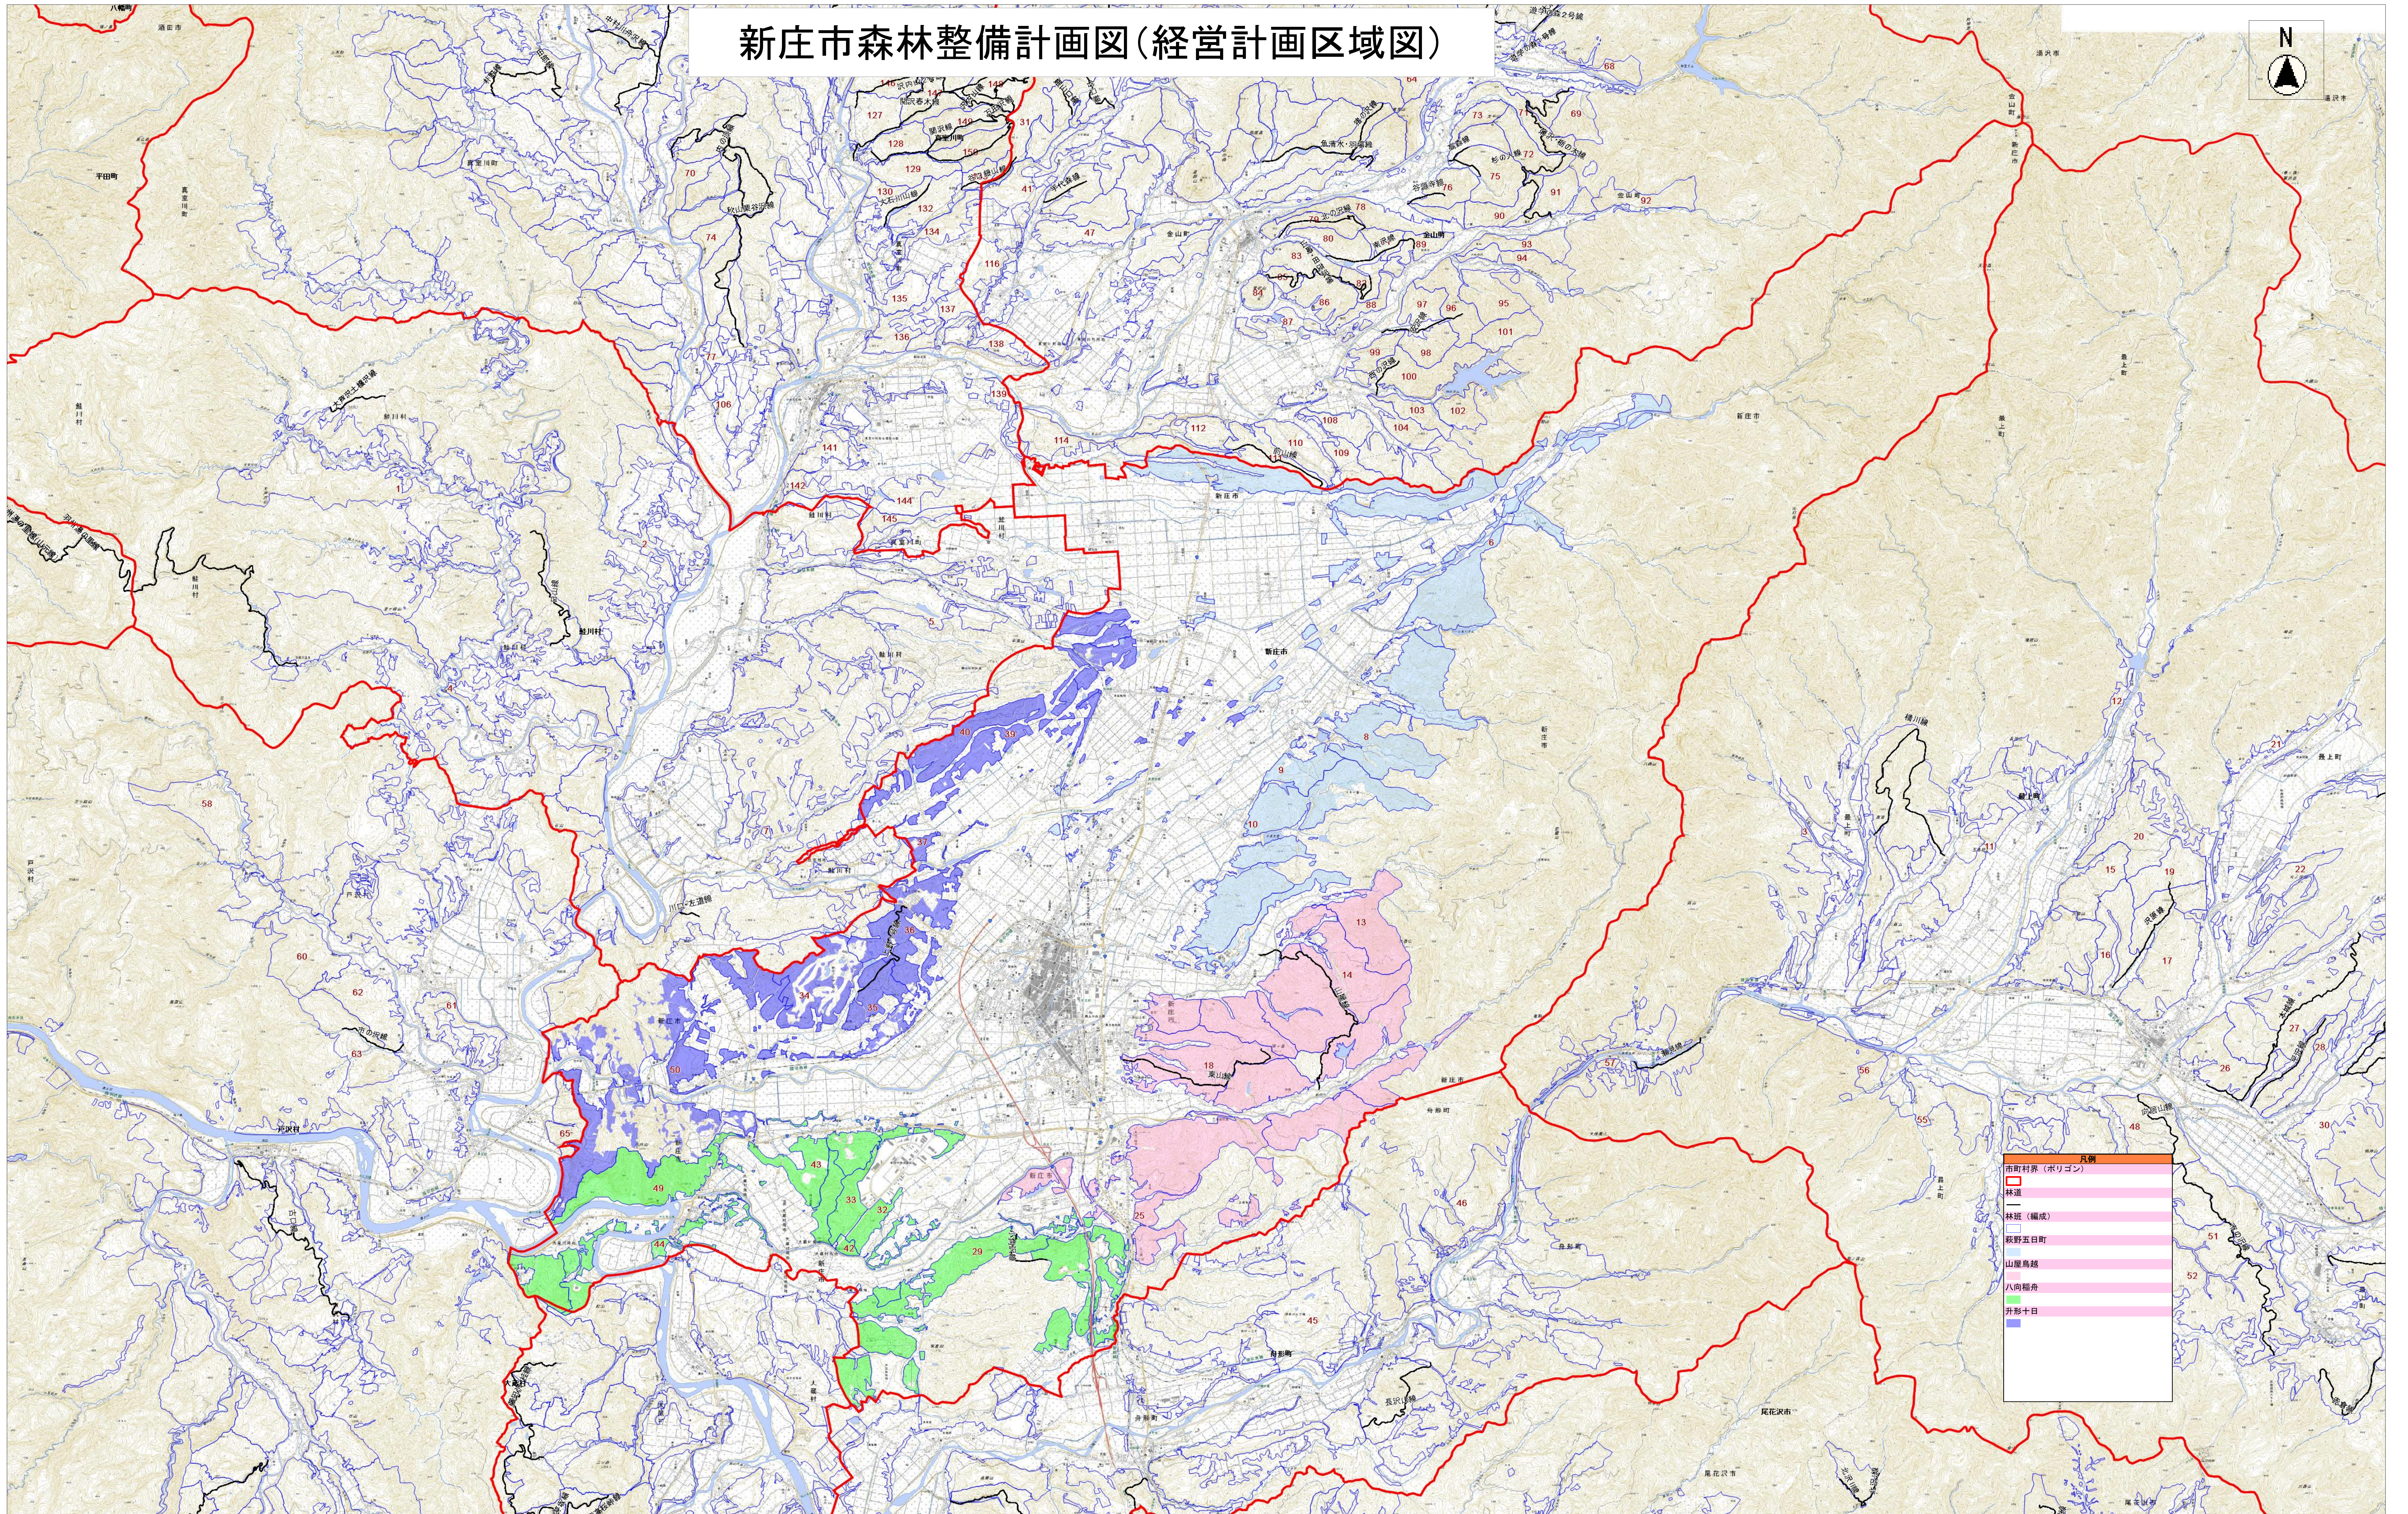

# 新庄市森林整備計画図(経営計画区域図)

凡例	
市町村界 (ポリゴン)	市町村界 (ポリゴン)
林道	林道
林班 (編成)	林班 (編成)
萩野五日町	萩野五日町
山屋島越	山屋島越
八向橋舟	八向橋舟
升形十日	升形十日

縮尺 1:35000

この森林計画図は、国等官署等の関係調査に基づき調査・作成しており、所有界、面積等土地に関する権利について証明するものではない。  
この地図は、国土地理院長の承認を得て、同院発行の電子地形図25000を複製したものである。(承認番号 平3004第 第1541号)