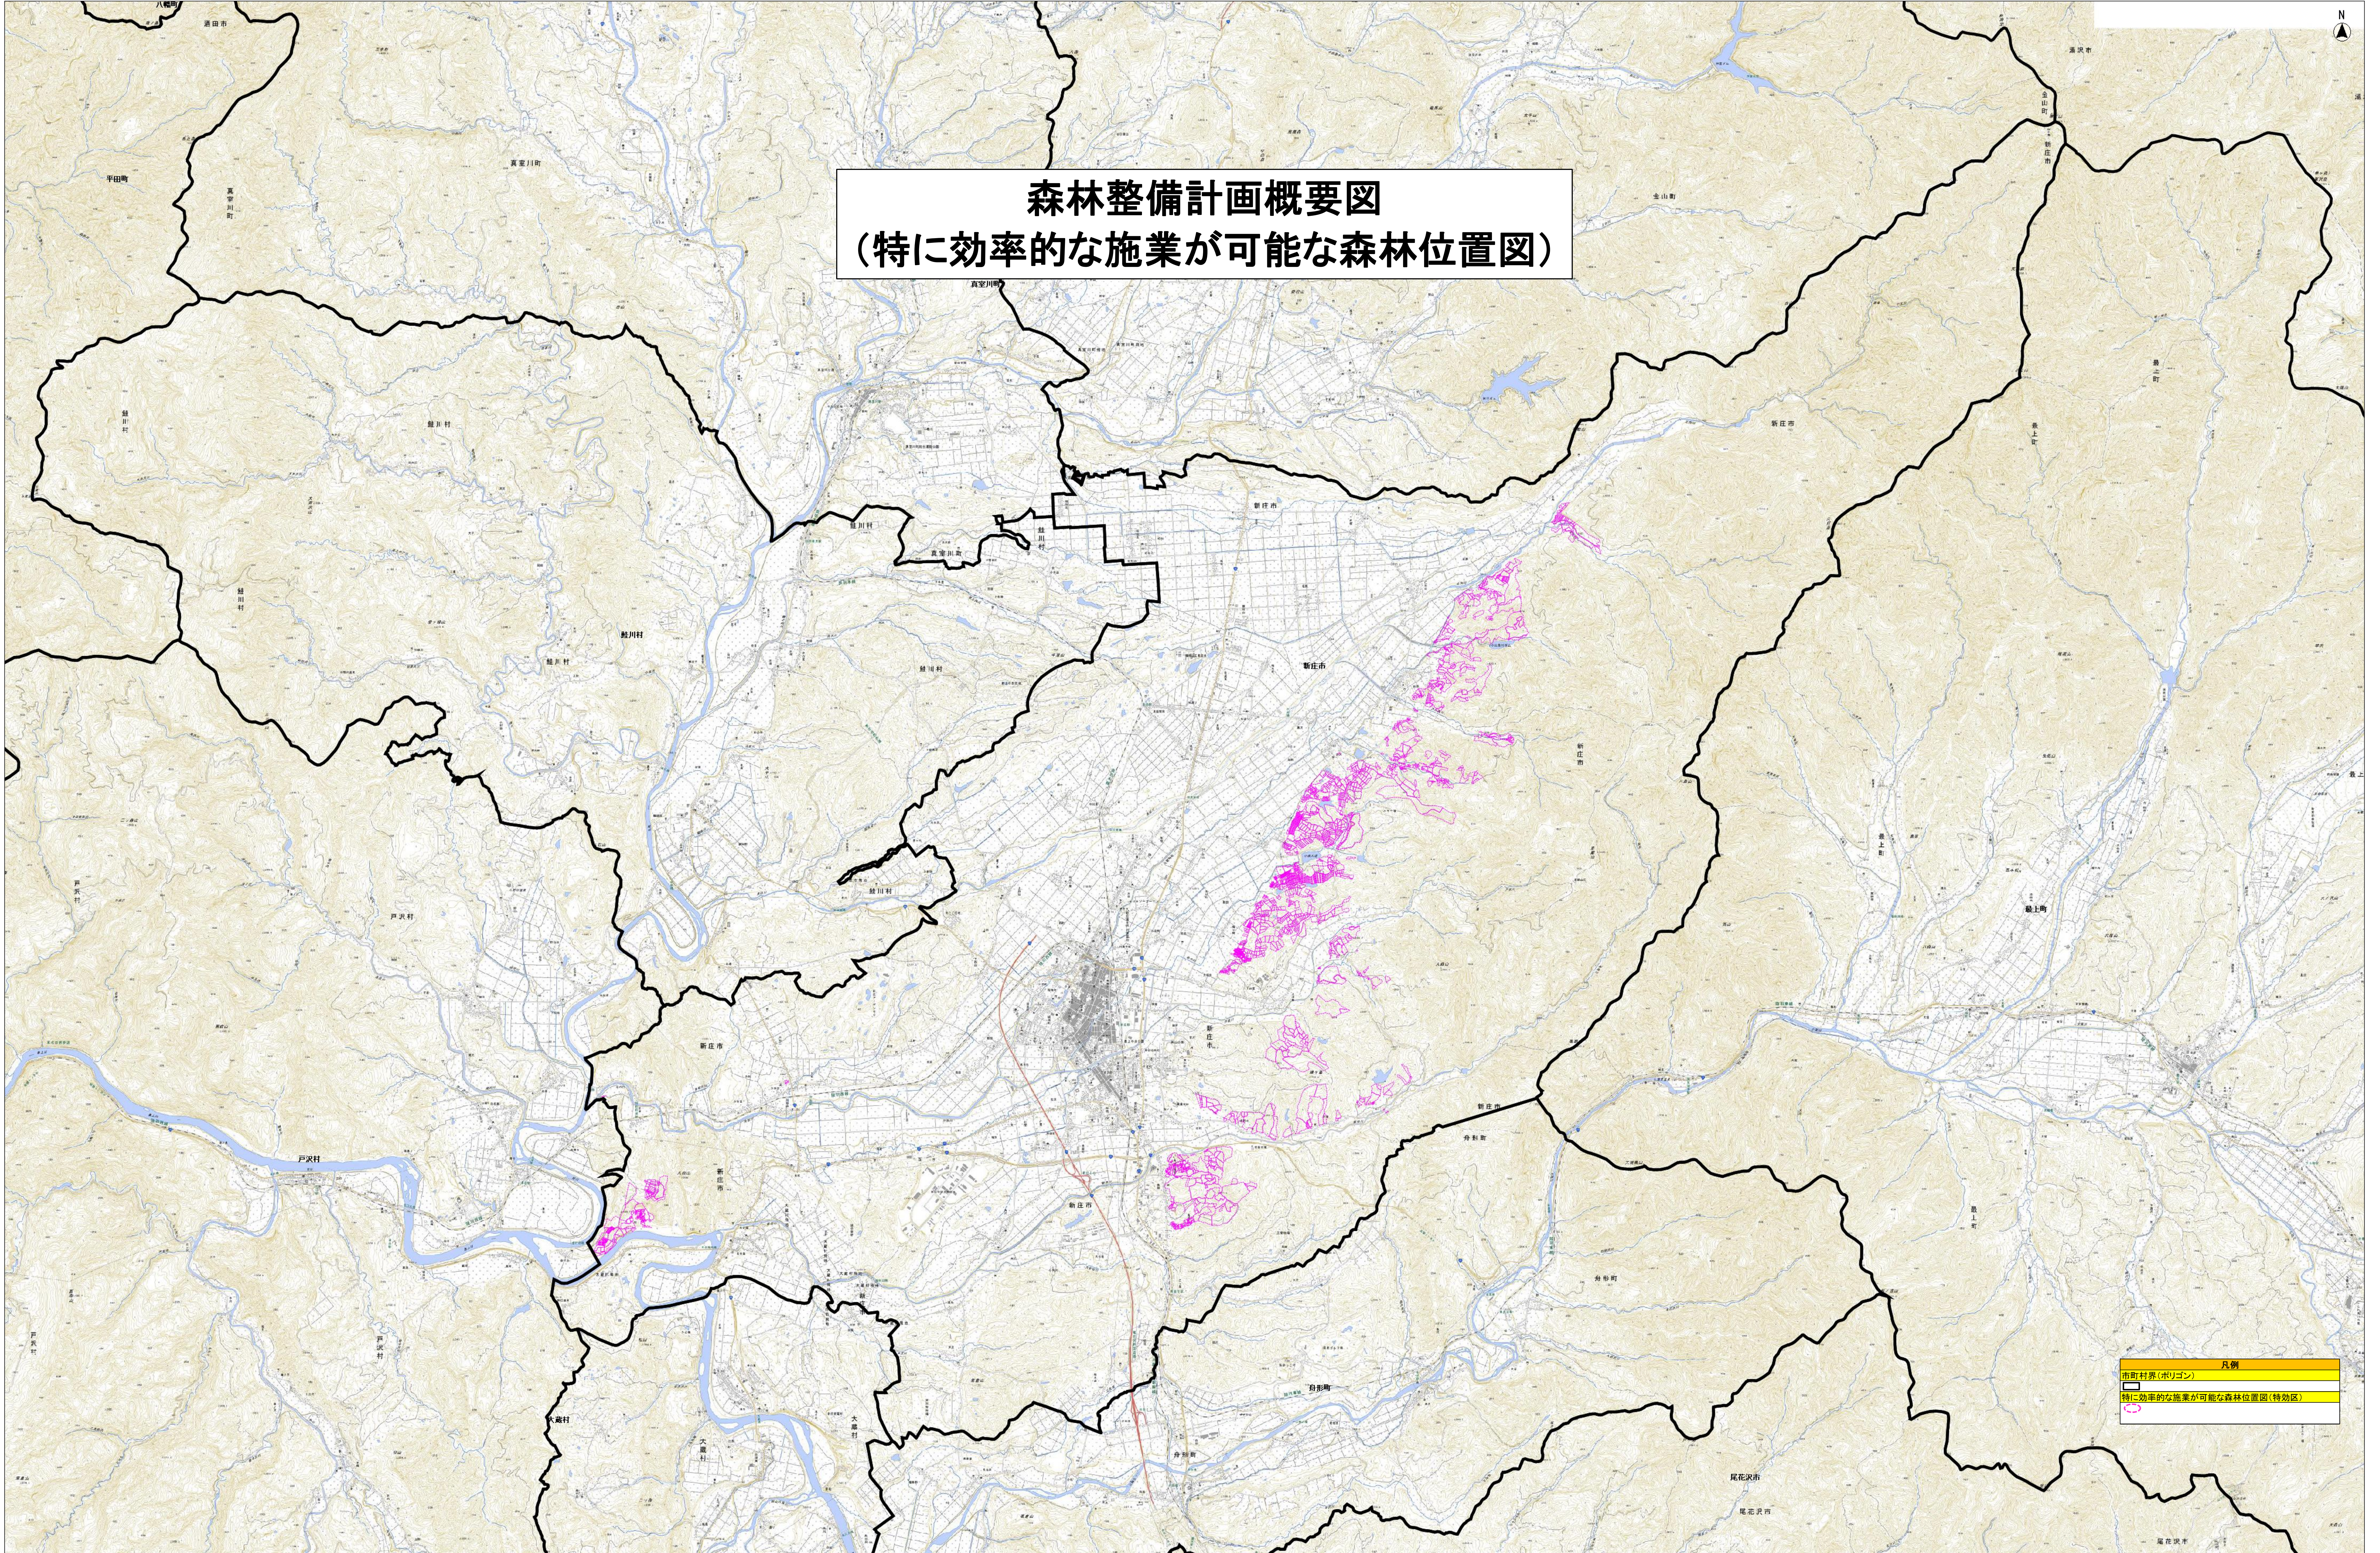

森林整備計画概要図 (特に効率的な施業が可能な森林位置図)

凡例	
市町村界(ポリゴン)	
特に効率的な施業が可能な森林位置図(特効区)	

縮尺 1 : 25000