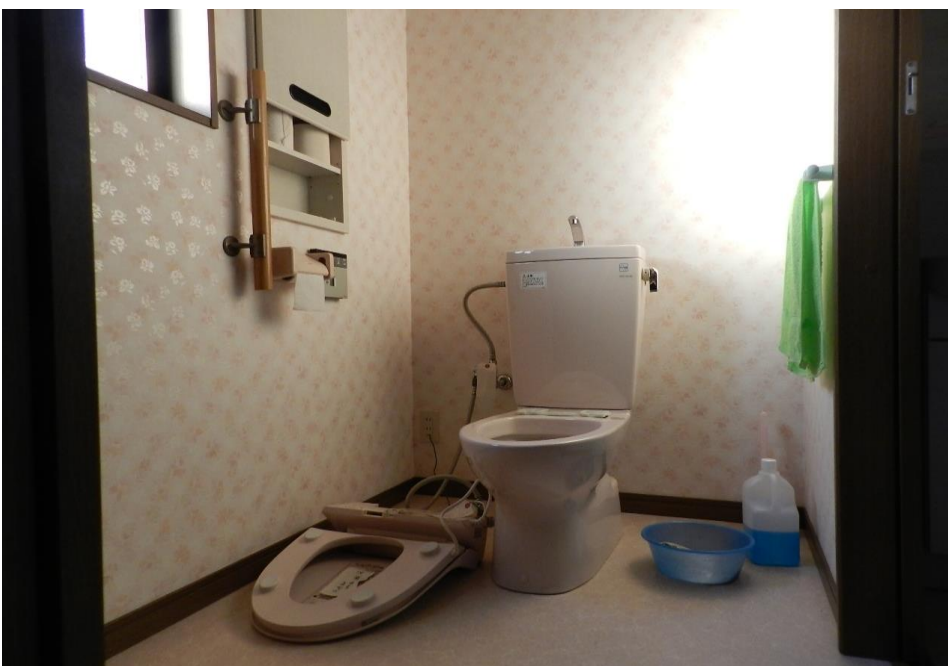

物件状況写真

1 F 玄関

2F 内玄関

室内入口

物件状況写真

室内 LDK

物件状況写真

室内  
納戸

室内  
洗面・脱衣

室内  
W. C  
便座故障のため  
取り外し中

物件状況写真

室内  
浴室

1F 物置

ボイラー

物件状況写真

1F 物置