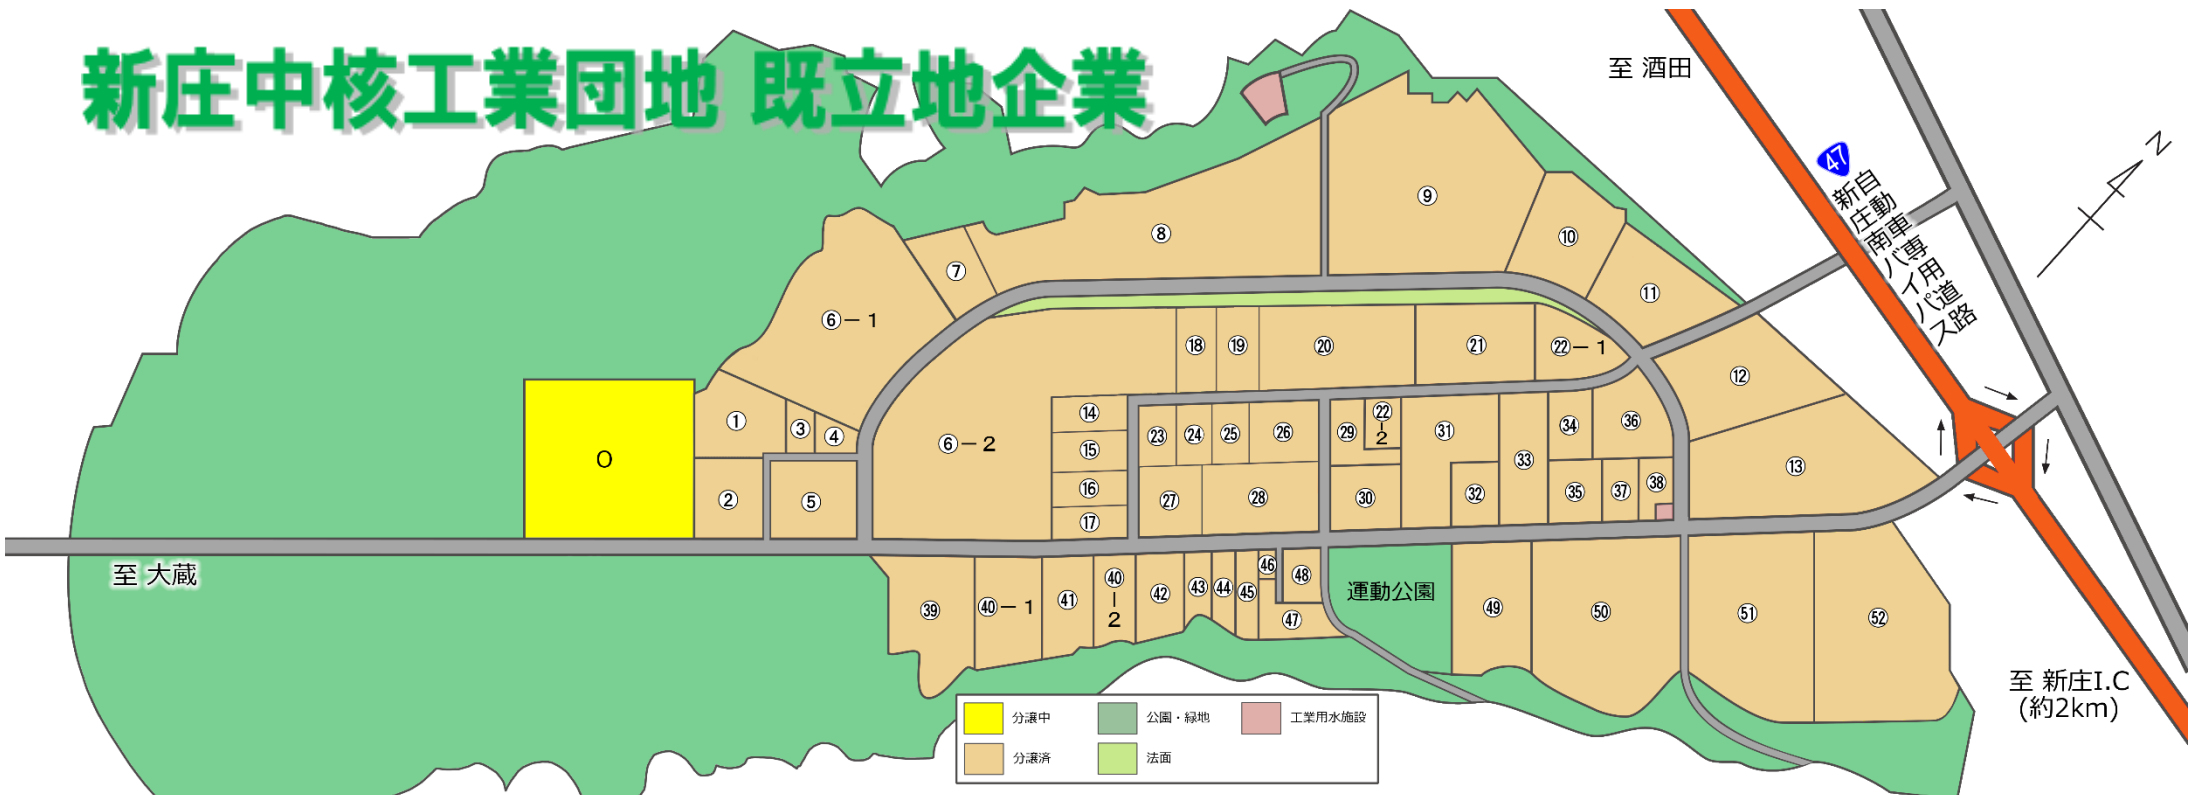

新庄中核工業団地 既立地企業

No.	企業名	業種もしくは主要製品	No.	企業名	業種もしくは主要製品	No.	企業名	業種もしくは主要製品
1	(株)ダイユー	自動車用シート縫製	21	山形東亜DKK(株)	環境用計測機器	37	(株)佐藤商会	カレンダー、団扇、タオル
2	山形酸素(株) 新庄営業所	高圧ガス卸・ドライアイス	22	(株)ムトウ 新庄工場	金型製造	38	(株)ハザキエンジニア	マイクロカメラモジュール
3	チコーエンジニアリング(株)	電気設備工事	23	ヤマト運輸(株) 新庄中央センター	陸上貨物運送	39	東北金属興業(株)	非鉄金属再生処理
4	(株)高速 新庄営業所	食品包装プラスチック容器卸	24	東舗工業(株)	一般・高速道路等舗装工事		(株)マルカ 新庄事業所	建設汚泥土壌改良
5	マルミツ産業(株)	一般・産業廃棄物処理	25	(株)オールクリエーション 山形工場	食鳥処理加工	40	(株)ヤマムラ	建築設計・施工、木建材販売
6	協和木材(株) 新庄工場	製材業	26	高楯自動車(株) 新庄店	自動車用板金塗装	41	(株)渡会電気土木 新庄営業所	電気・通信設備工事
7	(株)三立 新庄工場	電子機器部品	27	(株)エスユーエス 新庄営業所	足場施工リース、足場材販売	42	(有)トワホーム	住宅用建設資材
8	(株)ヨコタ東北	食品用プラスチック容器		(株)富士ソーイング	婦人服	43	日立建機日本(株) 新庄営業所	重機製作・修理
9	(株)マスコエンジニアリング 山形工場	自動車部品及び試験研究開発	28	(株)富士電気工事	電気設備工事	44	(株)ユアテック 新庄営業所	電気・通信設備工事
10	(株)シントー 山形工場	OA機器部品	29	(有)グリーンパレー	皮革製品	45	大和工営(株)	測量・設計
11	もがみバイオマス発電(株)	木質バイオマス発電	30	浪速運送(株) 山形センター	陸上貨物輸送	46	セコム(株) 新庄営業所	警備保障
12	ケーイービー・ジャパン(株) 新庄工場	産業用機械制御機器		(株)佐藤運送	陸上貨物輸送	47	(株)カキザキ	土木工事、建設資材
13	(株)新庄エレメックス	自動車部品及び半導体デバイス	31	(株)ユニバーサル・ツール	切削工具研磨	48	(有)新庄石油	給油所
14	(株)セキノ興産 新庄店	建築外装材販売		(有)フジミ電機	各種部品組立加工	49	もがみ中央農業協同組合	農業協同組合
15	(株)バイタルネット 新庄支店	医薬品・医療機器卸売販売		(株)全晴	自動車用精密金型部品	50	(株)山形メタル	板金加工塗装、建築内外装パネル
16	(有)ブラワー電子	ハーネス製造	32	佐川急便(株) 新庄店	陸上貨物輸送	51	(株)エッサム 新庄工場	事務用品、印刷
17	東北王子運送(株) 山形新庄営業所	陸上貨物輸送	33	新庄自動車(株)	産業用運搬車輻	52	マルカ林業(株)	木質バイオマス発電用燃料チップ
18	(株)双葉建設コンサルタント	測量、設計、情報処理	34	(株)技研山形	工業用炉・焼却炉		もがみバイオマス発電(株)	木質バイオマス発電
19	(株)サンテック	金属切削加工	35	山形いすゞ自動車(株) 新庄営業所	自動車販売修理			
20	(株)ヤマトテック	電気めっき加工	36	松栄電気システムコントロール(株)	制御盤、分電盤			