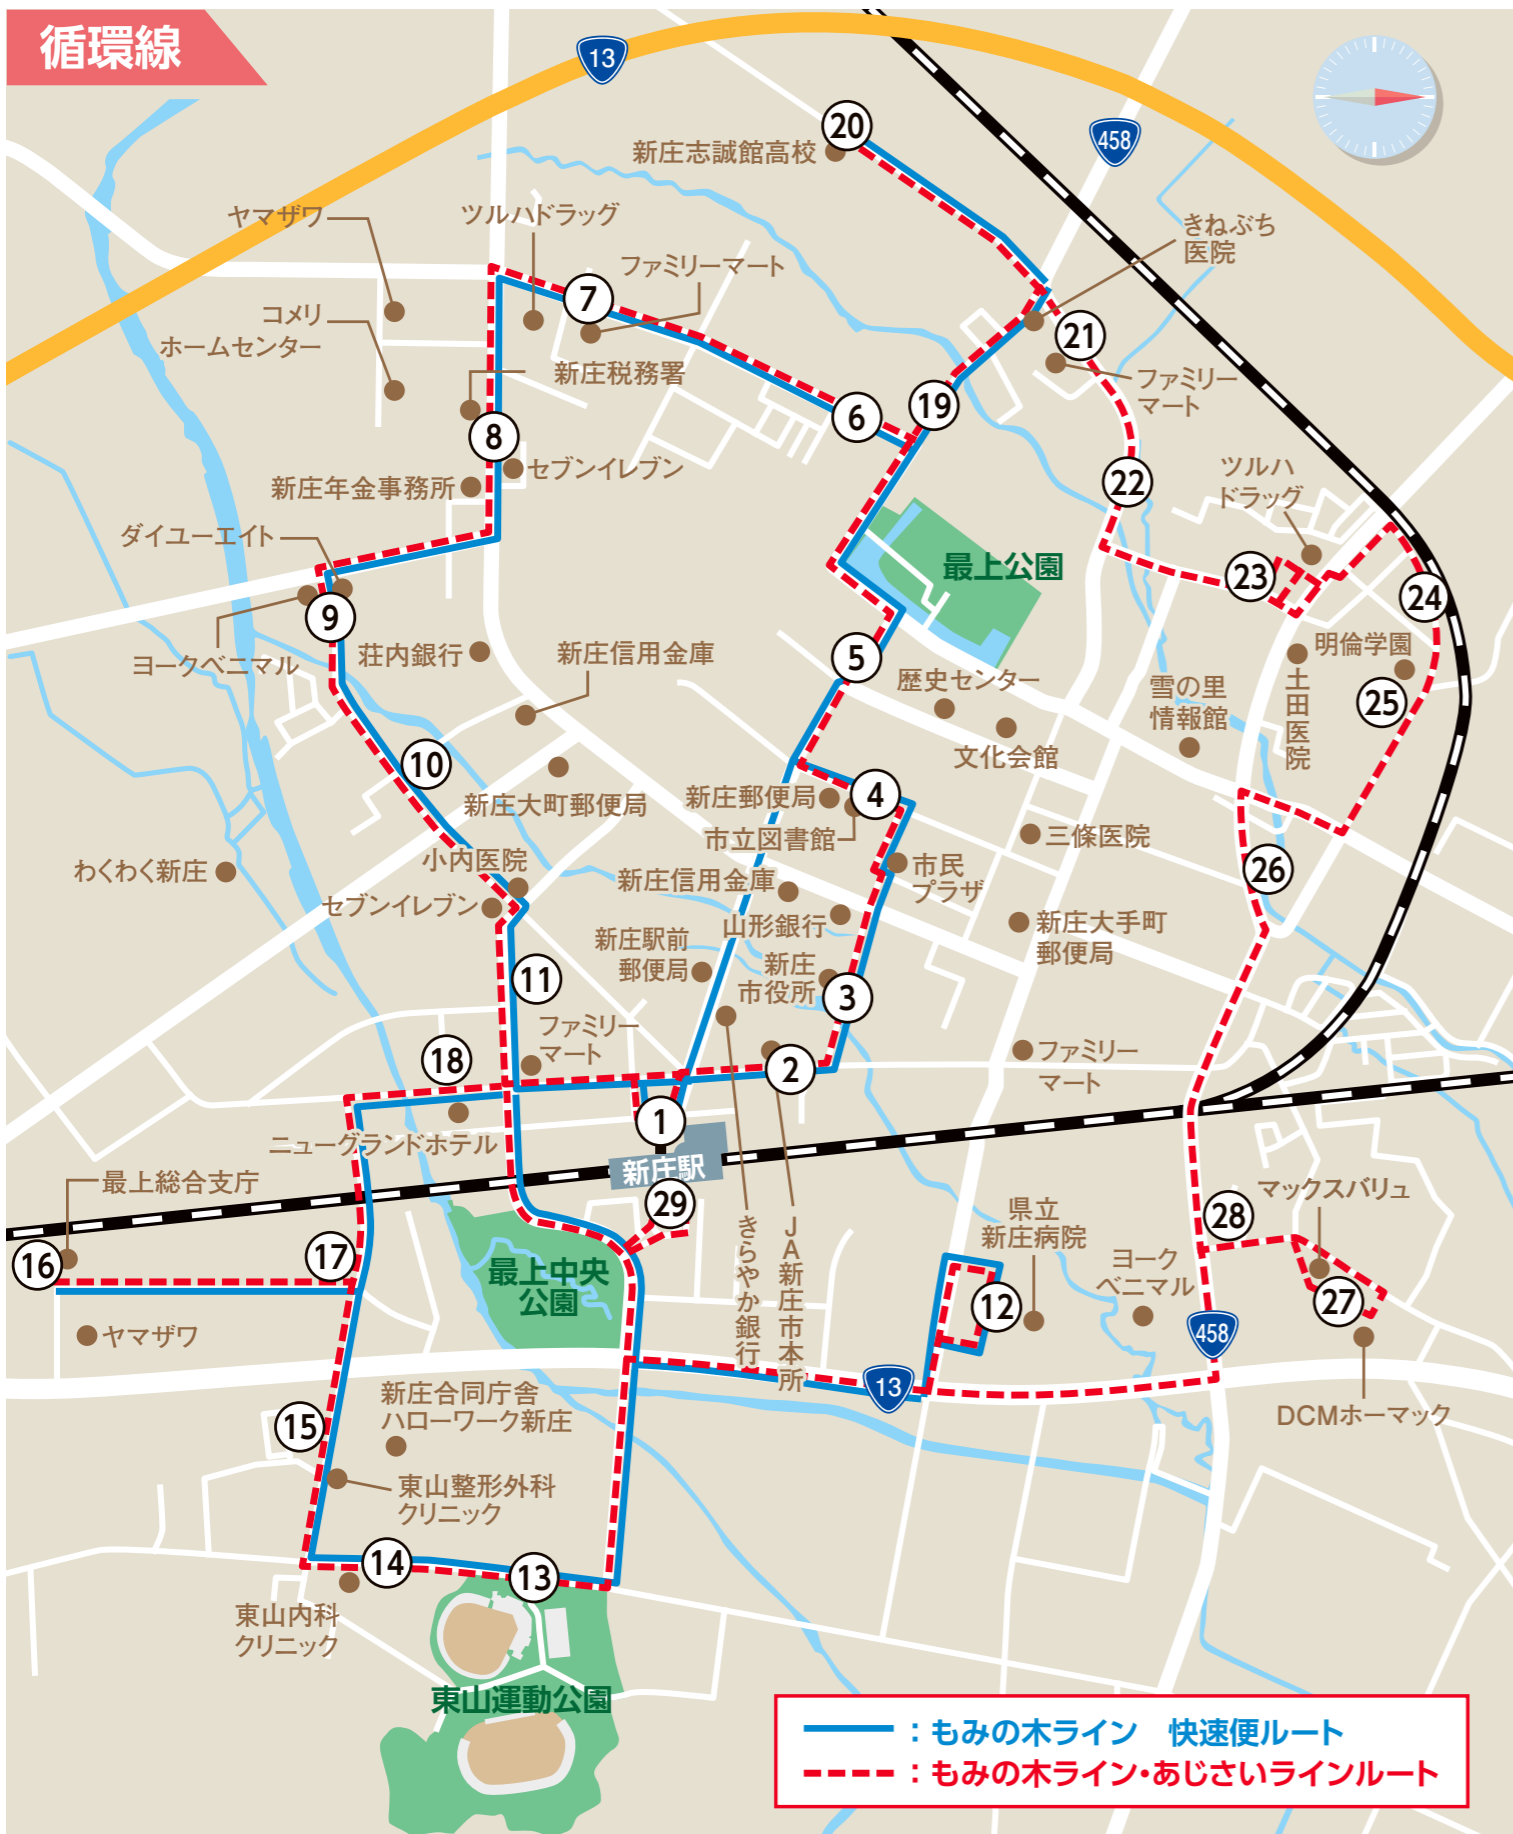

芦沢線 / 下り(県立病院前→芦沢)

停留所名	第1便	第2便
県立病院前 発	10:56	14:46
新庄駅前	11:02	14:52
沖の町	11:04	14:54
南本町十字路	-	-
清水川町	11:06	14:56
荘内銀行前	11:06	14:56
ヨークベニマル新庄下田駅前	11:08	14:58
鉄砲町	-	-
金沢	11:10	15:00
松枝	11:11	15:01
玉の木町	11:13	15:03
新松本町	11:13	15:03
神室産業高校前	11:13	15:03
最上学園前	11:14	15:04
本宮町	11:17	15:07
東高前	11:18	15:08
野際団地前	11:18	15:08
虫森	11:21	15:11
一本杉	11:24	15:14
角沢	11:24	15:14
角沢公民館前	11:25	15:15
志津	11:27	15:17
芦沢公民館前	11:28	15:18
芦沢 着	11:30	15:20

市公式LINE

まちなか循環線

時刻表 & 路線図

もみの木ライン
快速便が
できました!

【運行状況について】 山形交通(株) TEL.0233-22-2040

もみの木ライン(最上公園方面先回り)

位置	快速便(第1便)	
① 新庄駅前*	発	7:20
⑤ 老人福祉センター前*		7:23
⑱ 堀端町		7:25
⑳ 志誠館高校前		7:26
⑤ 老人福祉センター前	-	
⑱ ニューグランドホテル前	-	
⑰ 同人社前	-	
⑯ 最上総合支庁前*	7:36	
⑰ 同人社前	-	
⑱ ニューグランドホテル前	-	
① 新庄駅前*	発	7:52
② JA新庄市前		7:54
③ 市役所前		7:55
④ 図書館前		7:56
⑤ 老人福祉センター前*		7:57
⑥ ナカムラ薬局前		7:59
⑦ 千門町		8:00
⑧ 新町		8:01
⑨ ヨークベニマル新庄下田店前		8:02
⑩ 下田町		8:03
⑪ 若葉町		8:04
⑱ ニューグランドホテル前		8:05
⑰ 同人社前		8:06
⑯ 最上総合支庁前*		8:07
⑮ 三吉町		8:11
⑭ 東山町		8:12
⑬ 野球場前		8:12
⑫ 県立病院前		8:15
① 新庄駅前*	着	8:20

位置	停留所名	第2便	第5便	第7便
① 新庄駅前*	発	10:06	13:42	16:27
② JA新庄市前*		10:08	13:44	16:29
③ 市役所前*		10:09	13:45	16:30
④ 図書館前*		10:10	13:46	16:31
⑤ 老人福祉センター前*		10:11	13:47	16:32
⑥ ナカムラ薬局前		10:13	13:49	16:34
⑦ 千門町		10:14	13:50	16:35
⑧ 新町		10:15	13:51	16:36
⑨ ヨークベニマル新庄下田店前		10:16	13:52	16:37
⑩ 下田町		10:17	13:53	16:38
⑪ 若葉町		10:18	13:54	16:39
⑫ 県立病院前*		10:23	13:59	16:44
⑬ 野球場前		10:26	14:02	16:47
⑭ 東山町		10:26	14:02	16:47
⑮ 三吉町		10:27	14:03	16:48
⑯ 最上総合支庁前		10:30	14:06	16:51
⑰ 同人社前		10:31	14:07	16:52
⑱ ニューグランドホテル前		10:32	14:08	16:53
① 新庄駅前*	発	10:38	14:14	16:59
② JA新庄市前*		10:40	14:16	17:01
③ 市役所前*		10:41	14:17	17:02
④ 図書館前*		10:42	14:18	17:03
⑤ 老人福祉センター前*		10:43	14:19	17:04
⑱ 堀端町		10:45	14:21	17:06
⑳ 志誠館高校前	-	-	-	17:07
㉑ 志誠館高校口		10:46	14:22	17:08
㉒ 川西町		10:46	14:22	17:08
㉓ 桧町		10:47	14:23	17:09
㉔ 小桧室団地前		10:48	14:24	17:10
㉕ 明倫学園前		10:49	14:25	17:11
㉖ 鍛冶町		10:50	14:26	17:12
㉗ マックスバリュ新庄店前		10:54	14:30	17:16
㉘ 円満寺入口		10:55	14:31	17:17
⑫ 県立病院前*		10:59	14:35	17:21
① 新庄駅前*	着	11:04	14:40	17:26