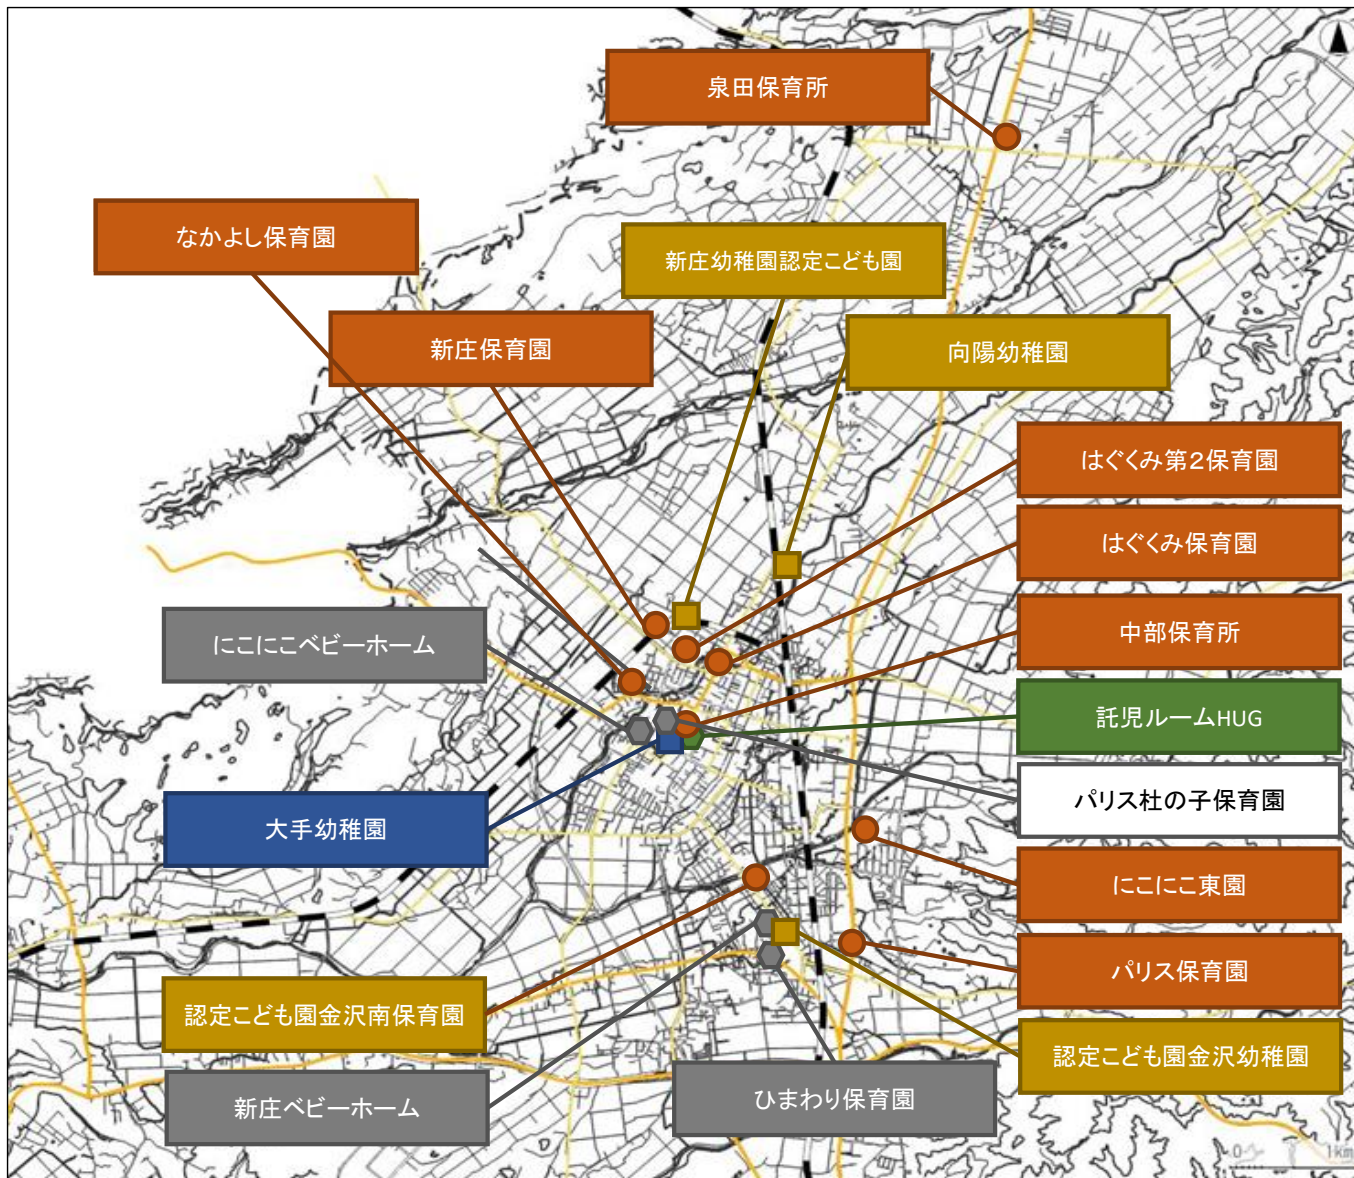

資料 3

新庄市内幼稚園、保育所等配置図(R5.4.1)

- 幼稚園(新制度施設)
- 保育所(新制度施設)
- 認定こども園
- 小規模保育施設
- 認可外保育施設
- 小規模保育施設