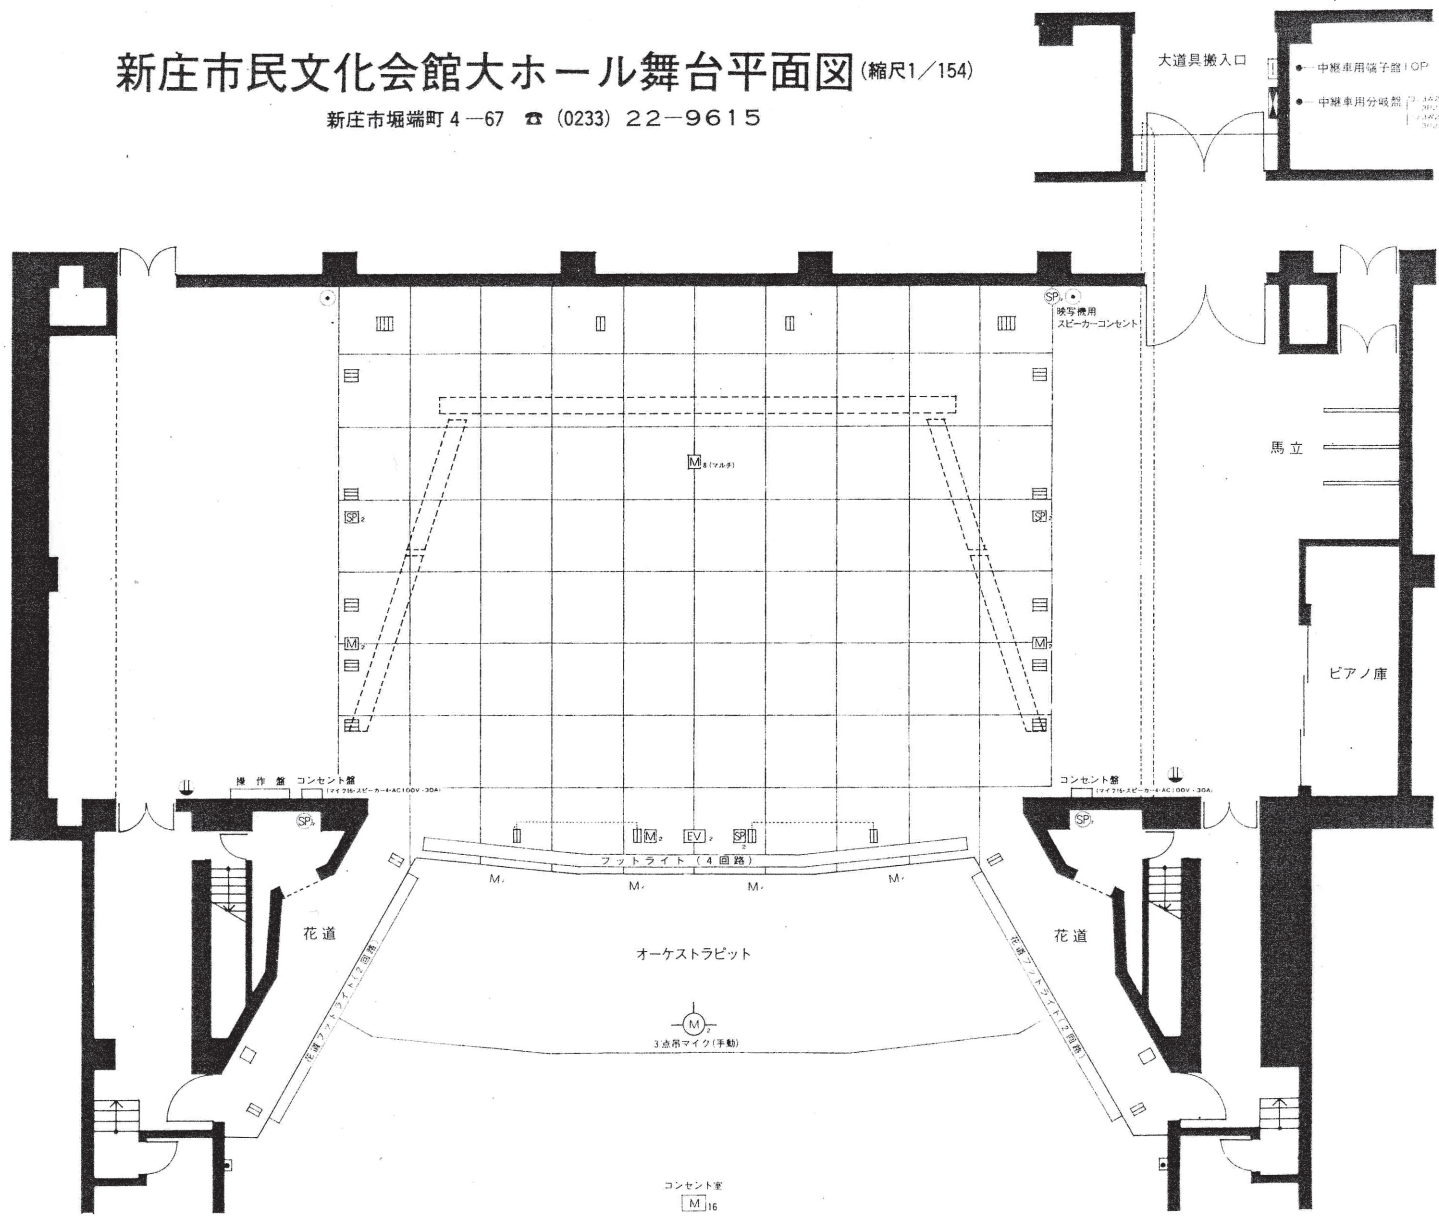

新庄市民文化会館大ホール舞台平面図 (縮尺1/154)

新庄市堀端町4-67 ☎ (0233) 22-9615

- 吊物ハトシ 7
- 吊物ハトシ 6
- 吊物ハトシ 5
- 吊物ハトシ 4
- 吊物ハトシ 3
- 吊物ハトシ 2
- 吊物ハトシ 1

- スクリーン 4m×9.4m
- 一文字看板 3尺×6間(標準)

既設	プロセニウム間口	16.5m
	プロセニウム高サ	7.5m
	舞台奥行	13.0m
	スノコ高サ	17.0m
	縦長速度	16秒
	絞り縦長速度	18秒