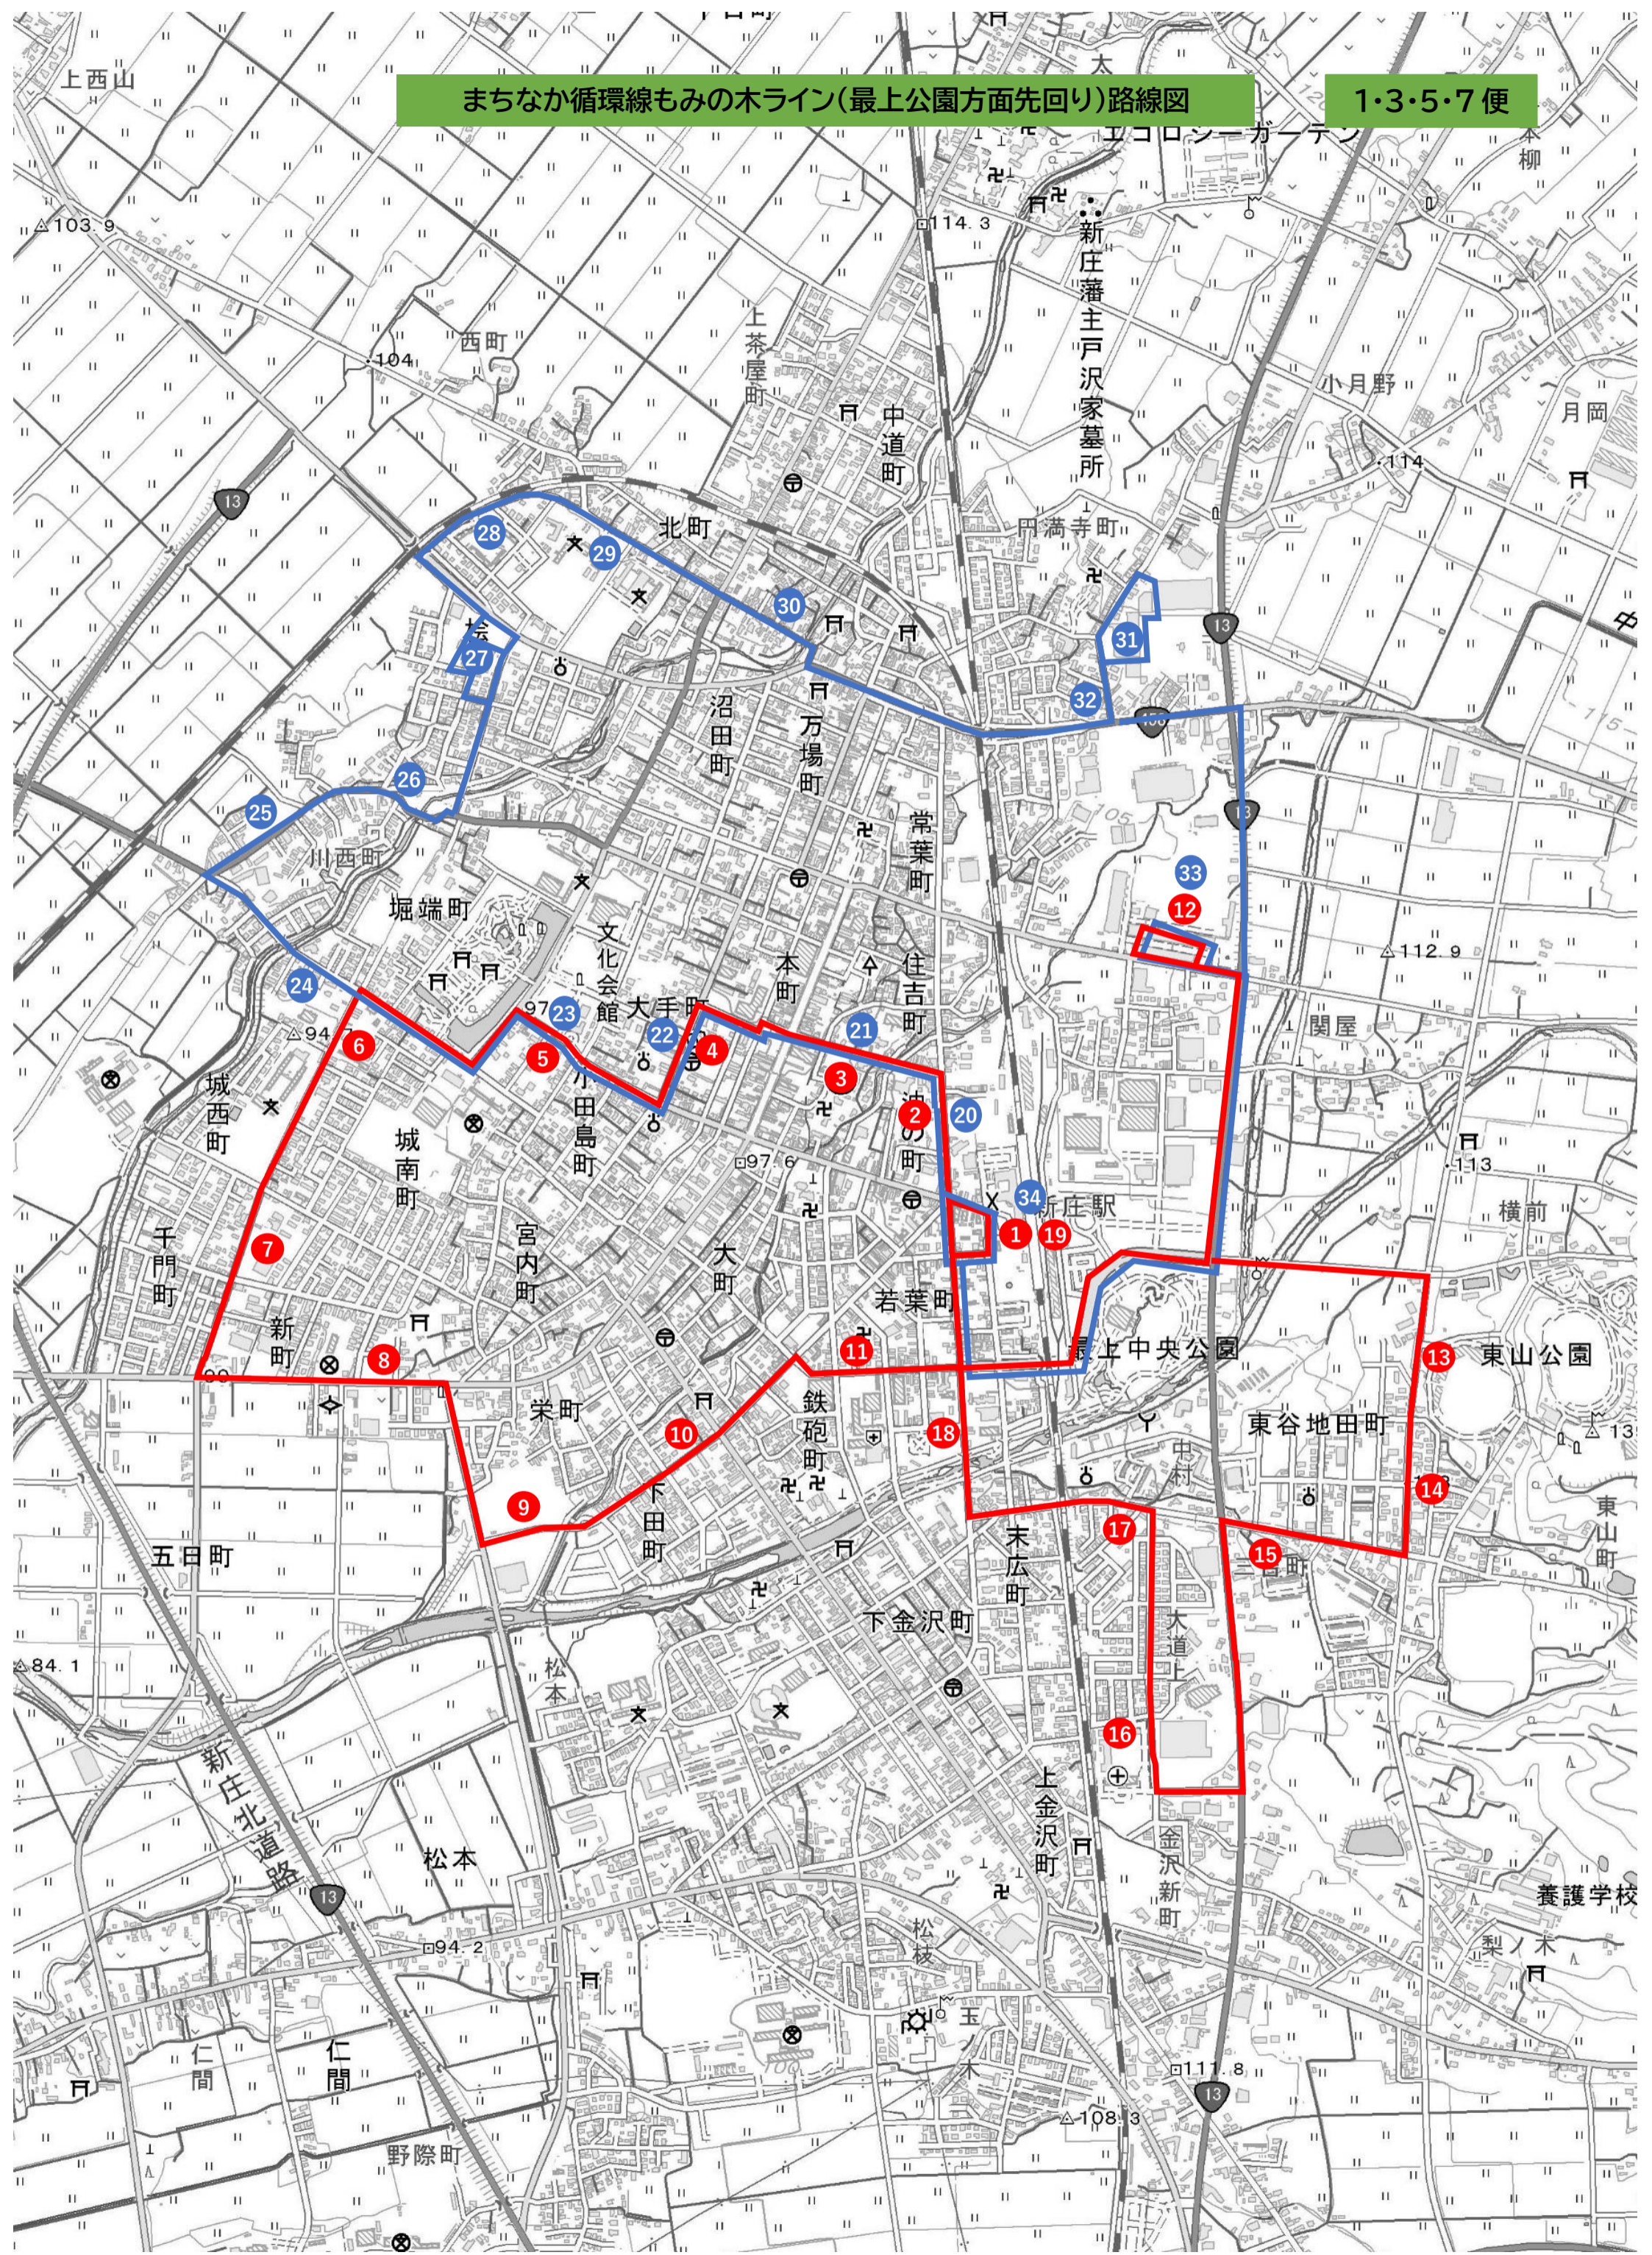

もみの木ライン ダイヤ(最上公園方面先回り)					
No.	停留所名	第1便	第3便	第5便	第7便
1	新庄駅前	7:20	10:00	13:10	15:50
2	JA新庄市前	7:22	10:02	13:12	15:52
3	市役所前	7:23	10:03	13:13	15:53
4	図書館前	7:24	10:04	13:14	15:54
5	老人福祉センター前	7:25	10:05	13:15	15:55
6	ナカムラ薬局前	7:27	10:07	13:17	15:57
7	千門町	7:28	10:08	13:18	15:58
8	新町	7:29	10:09	13:19	15:59
9	ヨークベニマル新庄下田店前	7:30	10:10	13:20	16:00
10	下田町	7:31	10:11	13:21	16:01
11	若葉町	7:32	10:12	13:22	16:02
12	県立病院前	7:37	10:17	13:27	16:07
13	野球場前	7:40	10:20	13:30	16:10
14	東山町	7:40	10:20	13:30	16:10
15	三吉町	7:41	10:21	13:31	16:11
16	ヤマザワ新庄店前	7:44	10:24	13:34	16:14
17	同人社前	7:45	10:25	13:35	16:15
18	ニューグランドホテル前	7:46	10:26	13:36	16:16
19	新庄駅前	7:52	10:32	13:42	16:22
20	JA新庄市前	7:54	10:34	13:44	16:24
21	市役所前	7:55	10:35	13:45	16:25
22	図書館前	7:56	10:36	13:46	16:26
23	老人福祉センター前	7:57	10:37	13:47	16:27
24	堀端町	7:59	10:39	13:49	16:29
25	北高口	8:00	10:40	13:50	16:30
26	川西町	8:00	10:40	13:50	16:30
27	マルシェゴーノメ新庄店前	8:01	10:41	13:51	16:31
28	小桧室団地前	8:02	10:42	13:52	16:32
29	明倫学園前	8:03	10:43	13:53	16:33
30	鍛冶町	8:03	10:43	13:53	16:33
31	マックスパリュ新庄店前	8:07	10:47	13:57	16:37
32	円満寺入口	8:08	10:48	13:58	16:38
33	県立病院前	8:12	10:52	14:02	16:42
34	新庄駅前	8:17	10:57	14:07	16:47

まちなか循環線もみの木ライン(最上公園方面先回り)路線図

1・3・5・7便