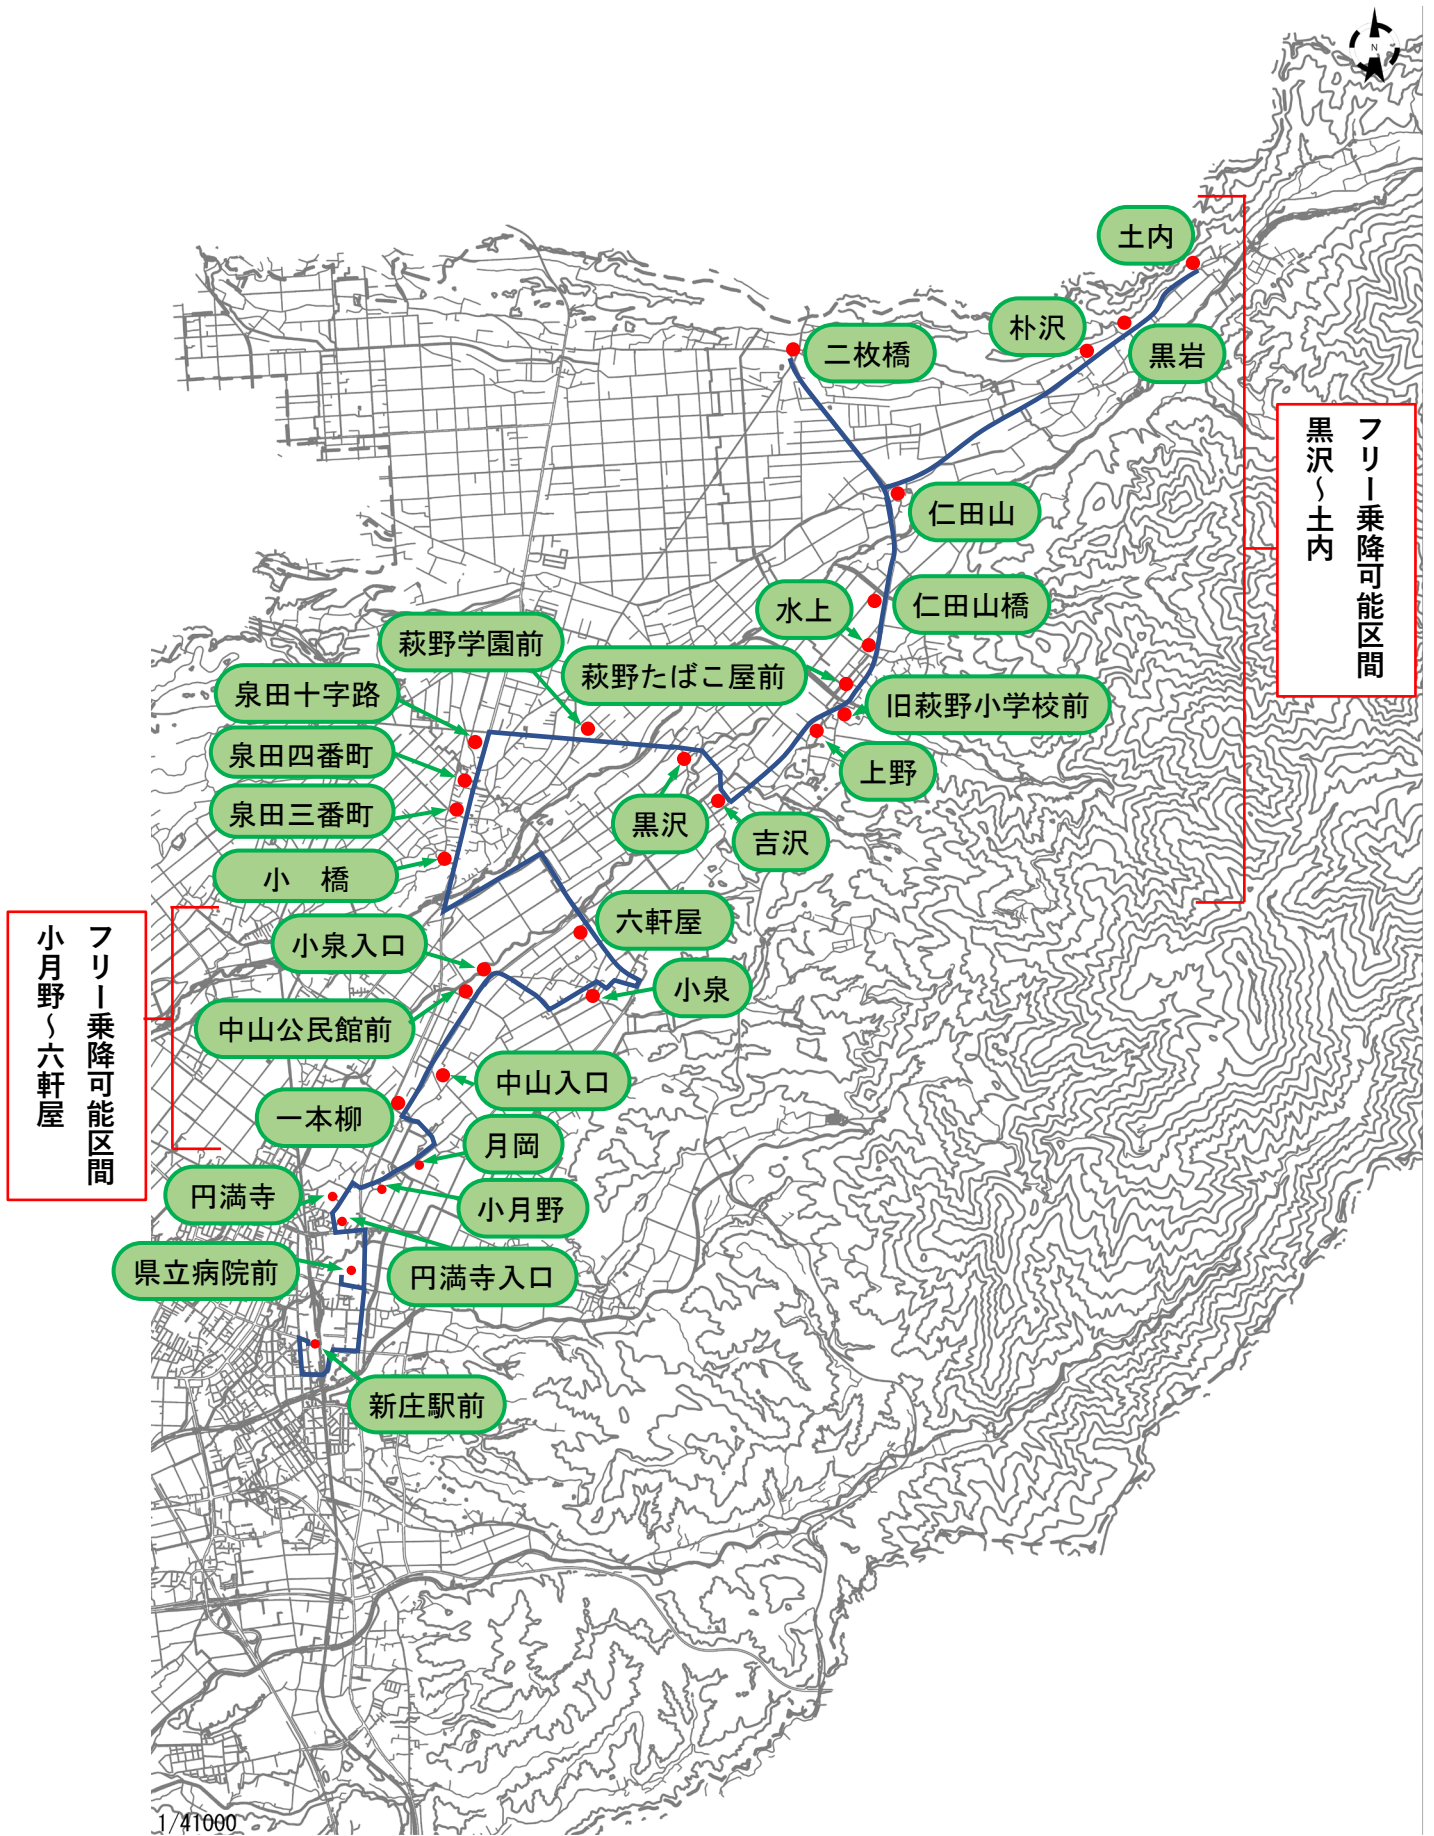

【土内線(新庄駅前→土内)】 2便目

No.	停留所名	時刻
1	新庄駅前	13:00
2	県立病院前	13:06
3	円満寺入口	13:09
4	円満寺	13:09
5	小月野	13:11
6	月岡	13:12
7	一本柳	13:14
8	中山入口	13:15
9	中山公民館前	13:16
10	小泉入口	13:16
11	小泉	13:18
12	六軒屋	13:20
13	小橋	13:24
14	泉田三番町	13:24
15	泉田四番町	13:24
16	泉田十字路	13:25
17	萩野学園前	13:26
18	黒沢	13:28
19	吉沢	13:29
20	上野	13:31
21	旧萩野小学校前	13:31
22	萩野たばこ屋前	13:31
23	水上	13:32
24	仁田山橋	13:33
25	仁田山	13:34
26	二枚橋	13:37
27	朴沢	13:42
28	黒岩	13:42
29	土内	13:43

【土内線(土内→新庄駅前)】 3便目

No.	停留所名	時刻
1	土内	13:50
2	黒岩	13:51
3	朴沢	13:51
4	二枚橋	13:56
5	仁田山	13:58
6	仁田山橋	13:59
7	水上	14:00
8	萩野たばこ屋前	14:00
9	旧萩野小学校前	14:00
10	上野	14:00
11	吉沢	14:03
12	黒沢	14:04
13	萩野学園前	14:06
14	泉田十字路	14:08
15	泉田四番町	14:08
16	泉田三番町	14:08
17	小橋	14:08
18	六軒屋	14:11
19	小泉	14:13
20	小泉入口	14:15
21	中山公民館前	14:16
22	中山入口	14:17
23	一本柳	14:18
24	月岡	14:19
25	小月野	14:20
26	円満寺	14:22
27	円満寺入口	14:22
28	県立病院前	14:27
29	新庄駅前	14:33

【土内線(新庄駅前→土内)】 4便目

No.	停留所名	時刻
1	新庄駅前	15:40
2	県立病院前	15:46
3	円満寺入口	15:49
4	円満寺	15:49
5	小月野	15:51
6	月岡	15:52
7	一本柳	15:54
8	中山入口	15:55
9	中山公民館前	15:56
10	小泉入口	15:56
11	小泉	15:58
12	六軒屋	16:00
13	小橋	16:04
14	泉田三番町	16:04
15	泉田四番町	16:04
16	泉田十字路	16:05
17	萩野学園前	16:06
18	黒沢	16:08
19	吉沢	16:09
20	上野	16:11
21	旧萩野小学校前	16:11
22	萩野たばこ屋前	16:11
23	水上	16:12
24	仁田山橋	16:13
25	仁田山	16:14
26	二枚橋	16:17
27	朴沢	16:22
28	黒岩	16:22
29	土内	16:23

土内線路線図

芦沢線ダイヤ

【芦沢線(芦沢→県立病院前)】 1便目

No.	停留所名	時刻
1	芦沢	9:00
2	芦沢公民館前	9:01
3	志津	9:03
4	角沢公民館前	9:05
5	角沢	9:05
6	一本杉	9:06
7	虫森	9:09
8	野際団地前	9:13
9	東高前	9:13
10	本宮町	9:14
11	最上学園前	9:16
12	神室産業高校前	9:17
13	新松本町	9:17
14	玉の木町	9:17
15	松枝	9:18
16	金沢	9:19
17	鉄砲町	9:20
18	ヨークベニマル新庄下田店前	9:21
19	荘内銀行前	9:23
20	清水川町	9:23
21	南本町十字路	9:24
22	沖の町	9:24
23	新庄駅前	9:25
24	県立病院前	9:32