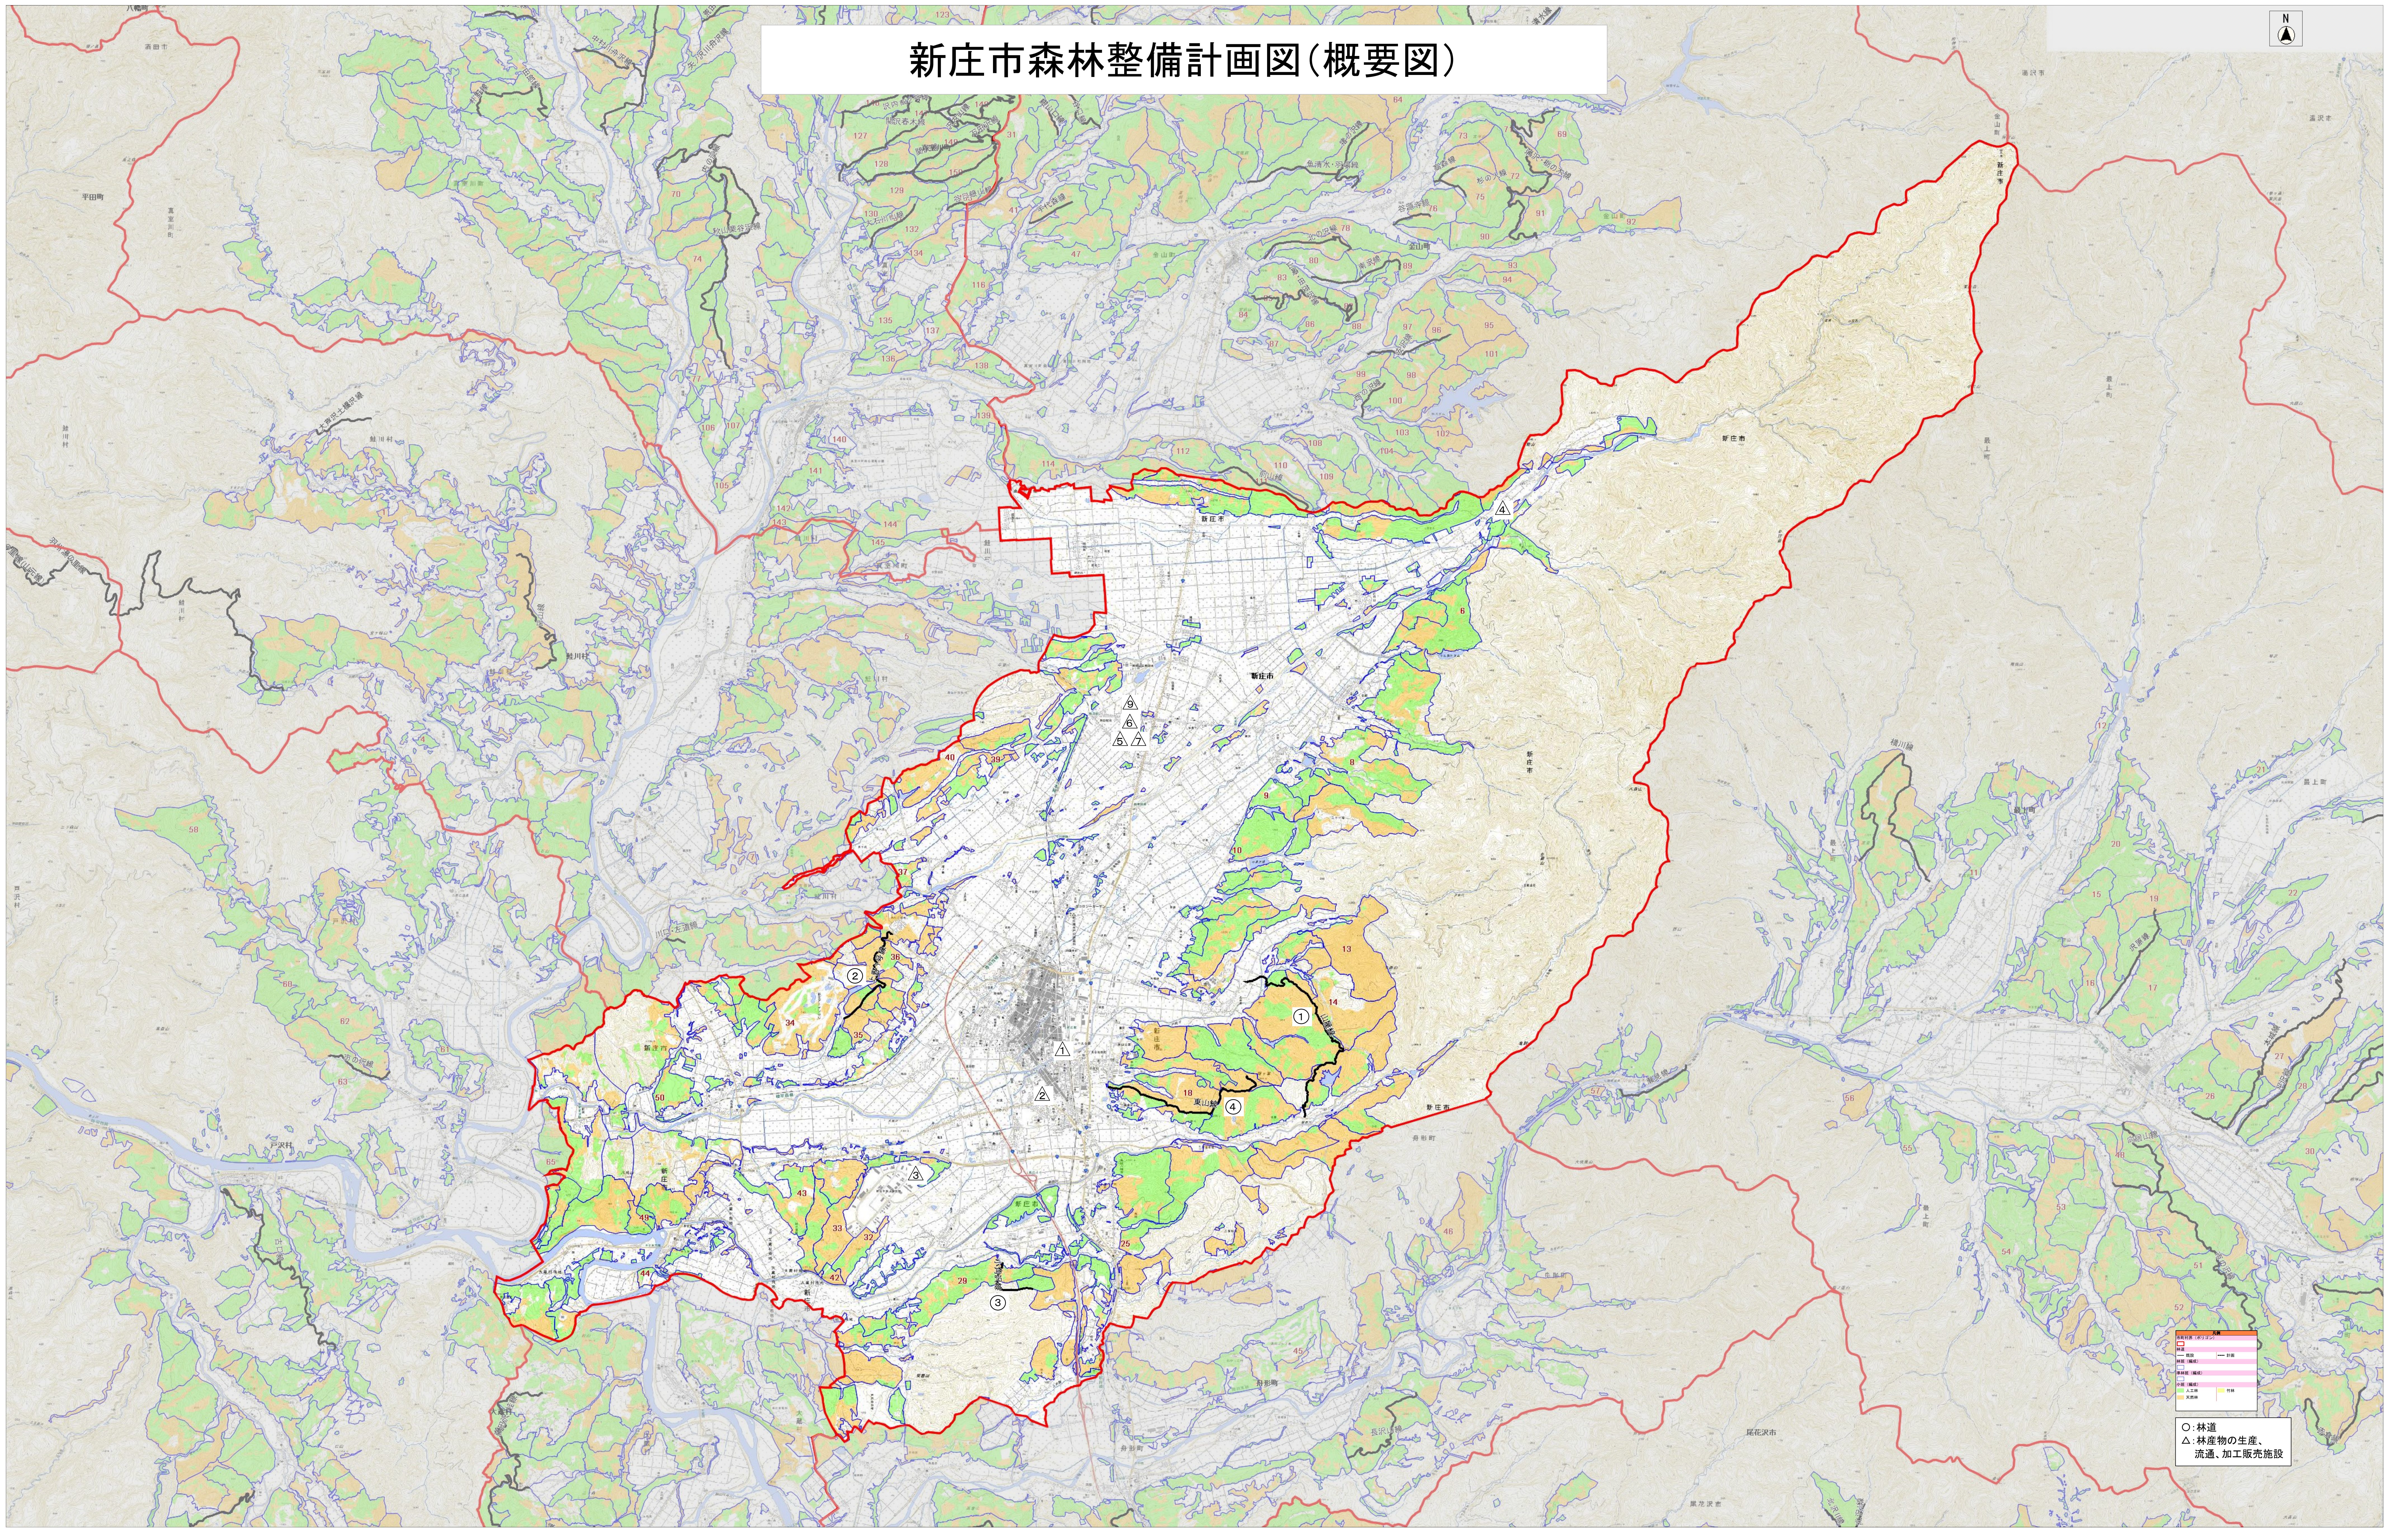

# 新庄市森林整備計画図(概要図)

林道	○
林産物の生産、流通、加工販売施設	△

○：林道  
△：林産物の生産、  
流通、加工販売施設

縮尺 1:35000

この森林計画図は、空中写真等の関係図法により調査・作成しており、所有者、面積等土地に関する権利については図示するものではない。  
この地図は、国土庁関係長の承認を得て、関係発行の電子地図図5000を基に作成したものである。(承認番号 平30規第 第154号)