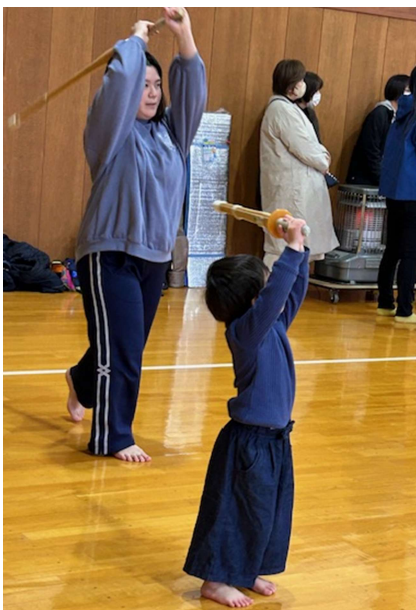

親子での参加も大歓迎美容と健康にも効き目あり!!